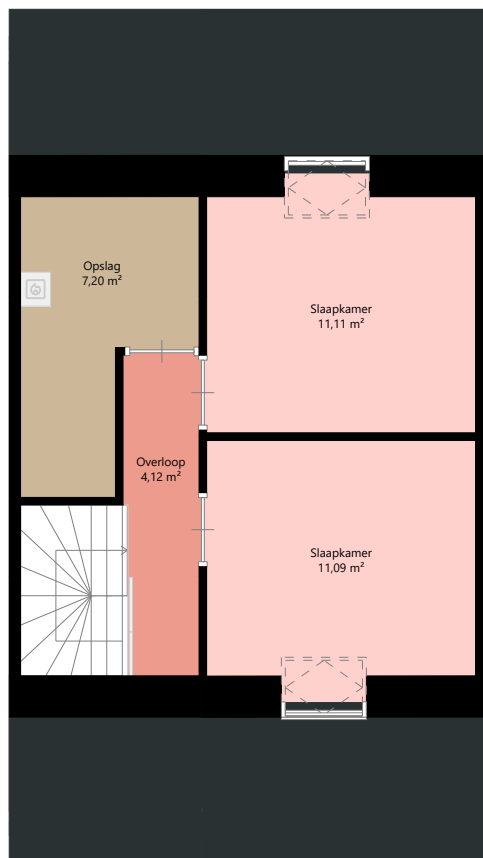

Adres:	Finsestraat 90 9933 PJ Delfzijl
Verdieping:	Begane grond
Schaal:	1:100
Datum:	04-06-2024
Organisatie:	Stichting Acantus

Adres:	Finsestraat 90 9933 PJ Delfzijl
Verdieping:	Eerste verdieping
Schaal:	1:100
Datum:	04-06-2024
Organisatie:	Stichting Acantus

Adres:	Finsestraat 90 9933 PJ Delfzijl
Verdieping:	Zolder
Schaal:	1:100
Datum:	04-06-2024
Organisatie:	Stichting Acantus