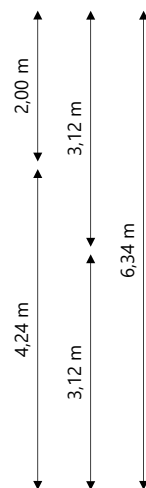

Adres:	Finsestraat 90 9933 PJ Delfzijl
Verdieping:	Begane grond
Schaal:	1:100
Datum:	04-06-2024
Organisatie:	Stichting Acantus

Adres:	Finsestraat 90 9933 PJ Delfzijl
Verdieping:	Eerste verdieping
Schaal:	1:100
Datum:	04-06-2024
Organisatie:	Stichting Acantus