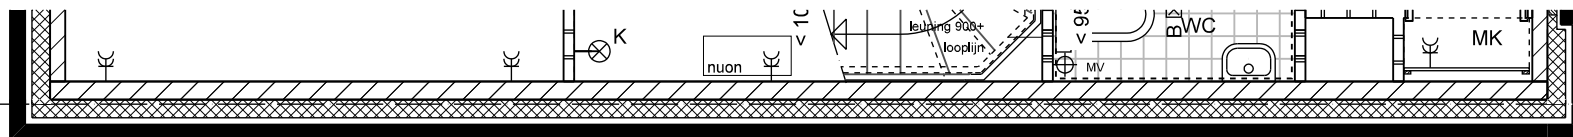

BNR 157

BEGANE GROND

BNR 160

TYPE MD-A3

1500

2600

BNR 157

2600

1500

SLAAPKAMER 2

< 3295 >

SLAAPKAMER 3

< 2070 >

TECH. RUIMTE

OVERLOOP

BADKAMER

SLAAPKAMER 1

< 3170 >

2600mm

1500mm

< 4800 >

TYPE MD-A3

1e VERDIEPING

CAI PTT