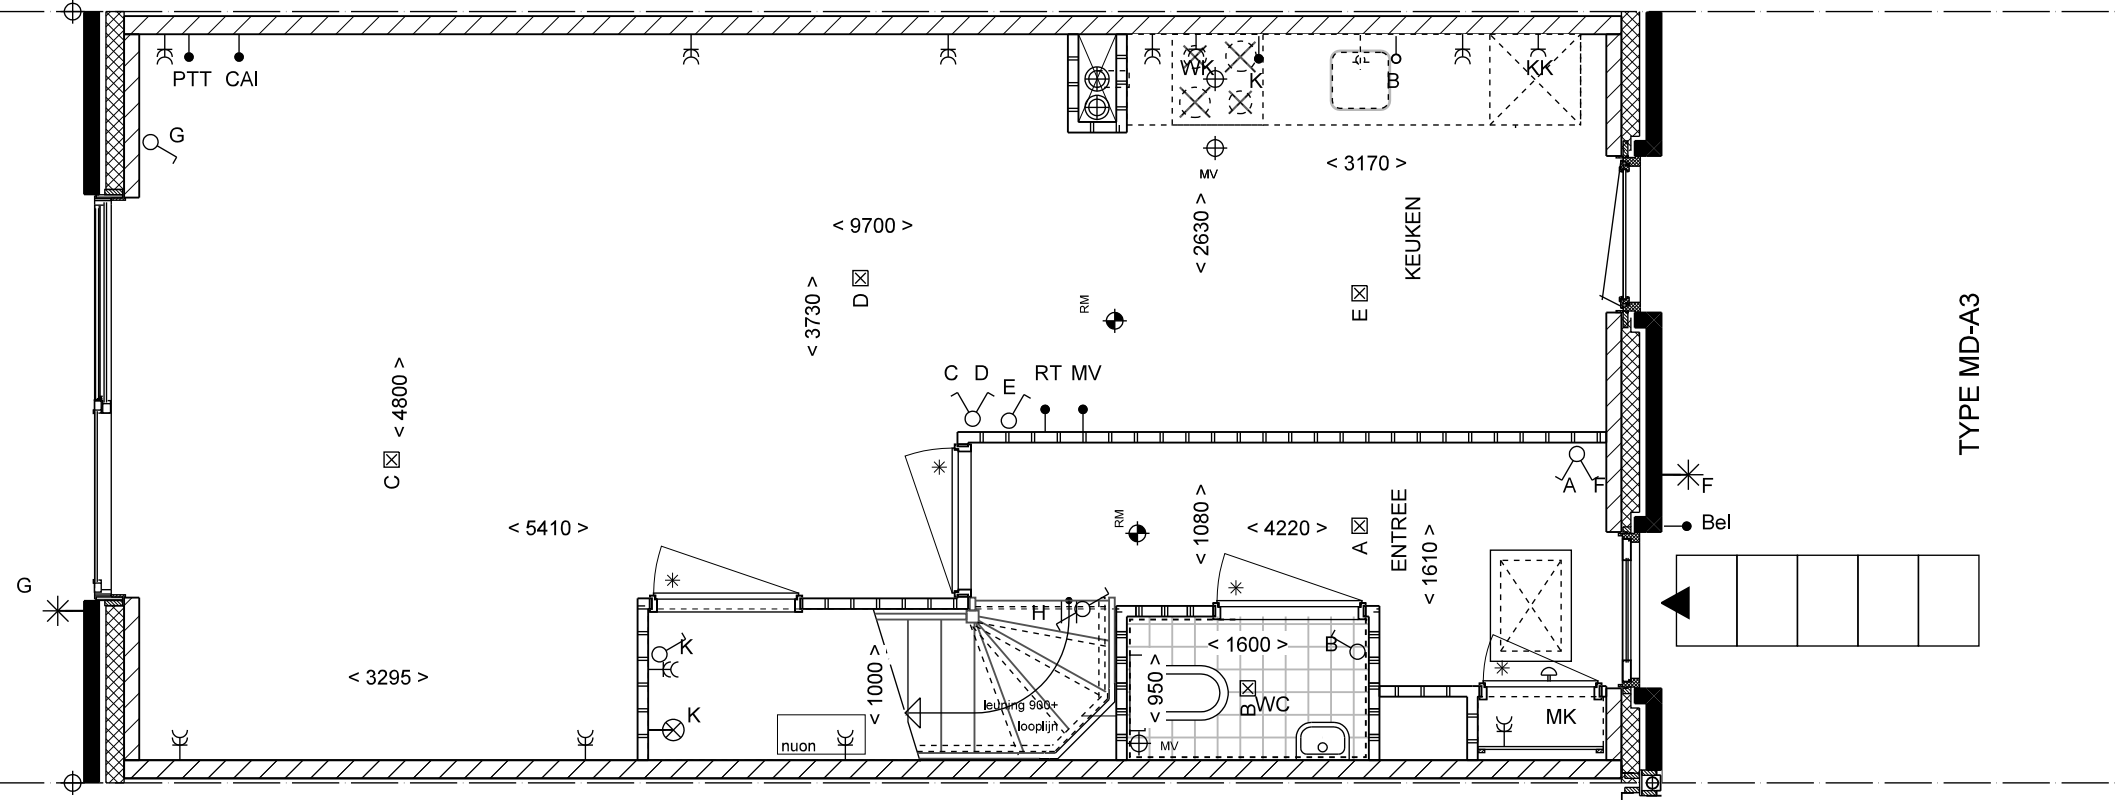

BNR 157

BEGANE GROND

BNR 160

TYPE MD-A3

1500

2600

BNR 157

2600

1500

SLAAPKAMER 2

< 3295 >

SLAAPKAMER 3

< 2070 >

TECH. RUIMTE

OVERLOOP

BADKAMER

SLAAPKAMER 1

< 3170 >

2600mm

1500mm

< 4800 >

TYPE MD-A3

1e VERDIEPING

CAI PTT