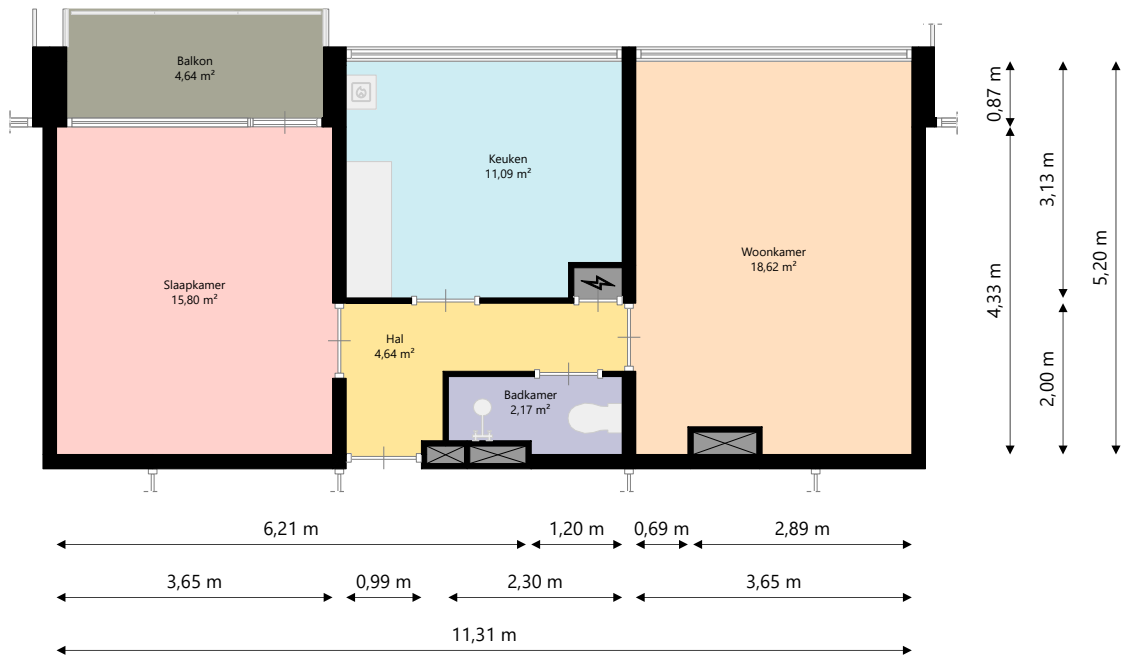

**POORT6**

Adres:	Gerard van Lomstraat 9 4204 VA GORINCHEM
Verdieping:	Begane grond
Schaal:	1:100
Datum:	09-01-2026
Organisatie:	Stichting Poort6

Adres: Gerard van Lomstraat 9  
4204 VA GORINCHEM

Verdieping: Tweede verdieping

Schaal: 1:100

Datum: 09-01-2026

Organisatie: Stichting Poort6