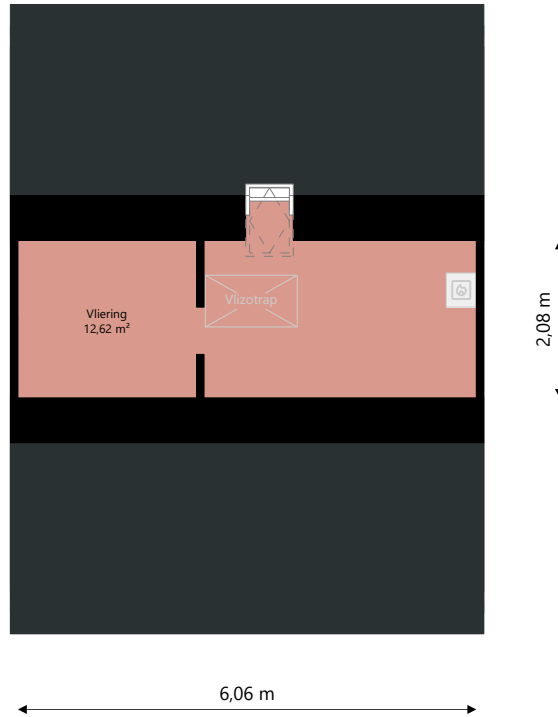

Adres: Botterlaan 39  
 9934EX DELFZIJL

---

Verdieping: Begane grond

---

Schaal: 1:100

---

Datum: 21-04-2024

---

Organisatie: Stichting Acantus

Adres:	Botterlaan 39 9934EX DELFZIJL
Verdieping:	1e verdieping
Schaal:	1:100
Datum:	21-04-2024
Organisatie:	Stichting Acantus

Adres:	Botterlaan 39 9934EX DELFZIJL
Verdieping:	Zolder
Schaal:	1:100
Datum:	21-04-2024
Organisatie:	Stichting Acantus