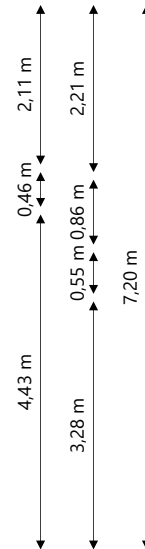

Adres:	Botterlaan 39 9934EX DELFZIJL
Verdieping:	1e verdieping
Schaal:	1:100
Datum:	21-04-2024
Organisatie:	Stichting Acantus