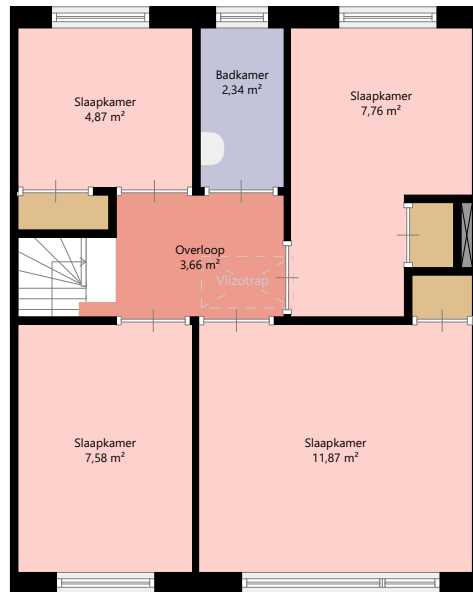

Adres:	Botterlaan 39 9934EX DELFZIJL
Verdieping:	1e verdieping
Schaal:	1:100
Datum:	21-04-2024
Organisatie:	Stichting Acantus