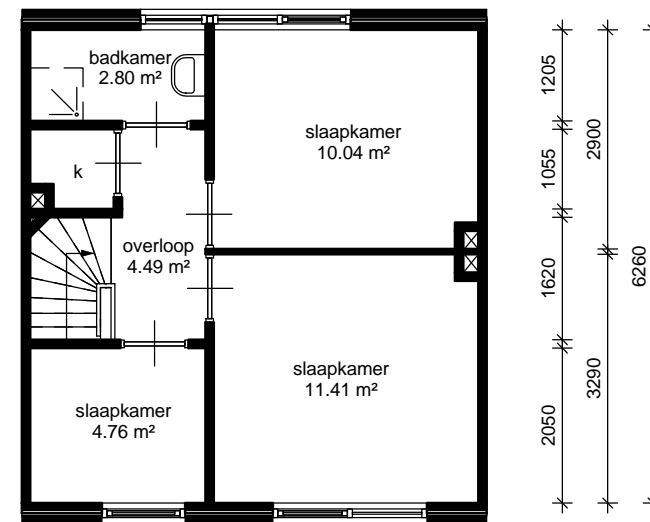

begane grond

eerste verdieping

leffier

Adres:	Rozenstraat 13
Postcode:	9611 GP
OGE-nummer:	E-0016180
Schaal:	1 : 100
Formaat:	A4
Datum:	15-04-2019
Getekend door:	Tekenplus
Tekenplus Concordialweg 157, 4206 BK Gorinchem, T: 0183 820392 www.tekenplus.nl <small>Alle maten zijn onder voorbehoud en aan deze tekening kunt u geen rechten ontleenen</small>	