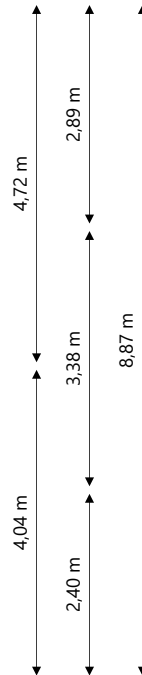

Adres:	Oostersingel 55 9541BJ VLAGTWEDDE
Verdieping:	Begane grond
Schaal:	1:100
Datum:	01-11-2024
Organisatie:	Stichting Acantus

Adres:	Oostersingel 55 9541BJ VLAGTWEDDE
Verdieping:	Eerste verdieping
Schaal:	1:100
Datum:	01-11-2024
Organisatie:	Stichting Acanthus

Adres:	Oostersingel 55 9541BJ VLAGTWEDDE
Verdieping:	Tweede verdieping
Schaal:	1:100
Datum:	01-11-2024
Organisatie:	Stichting Acanthus