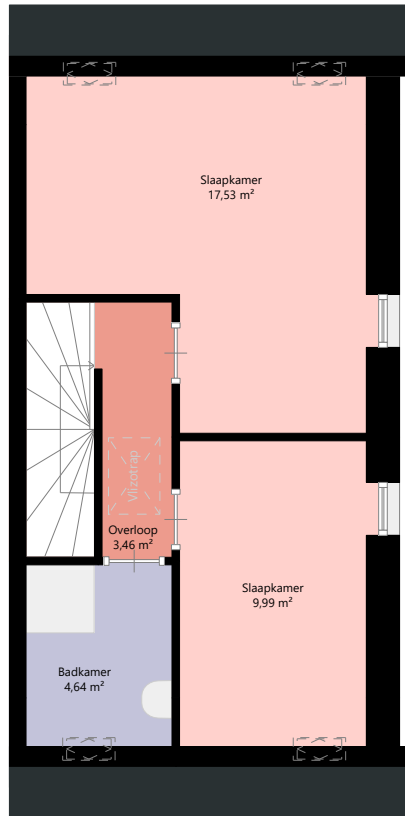

Adres:	Oostersingel 55 9541BJ VLAGTWEDDE
Verdieping:	Begane grond
Schaal:	1:100
Datum:	01-11-2024
Organisatie:	Stichting Acantus

Adres:	Oostersingel 55 9541BJ VLAGTWEDDE
Verdieping:	Eerste verdieping
Schaal:	1:100
Datum:	01-11-2024
Organisatie:	Stichting Acanthus

Adres:	Oostersingel 55 9541BJ VLAGTWEDDE
Verdieping:	Tweede verdieping
Schaal:	1:100
Datum:	01-11-2024
Organisatie:	Stichting Acanthus