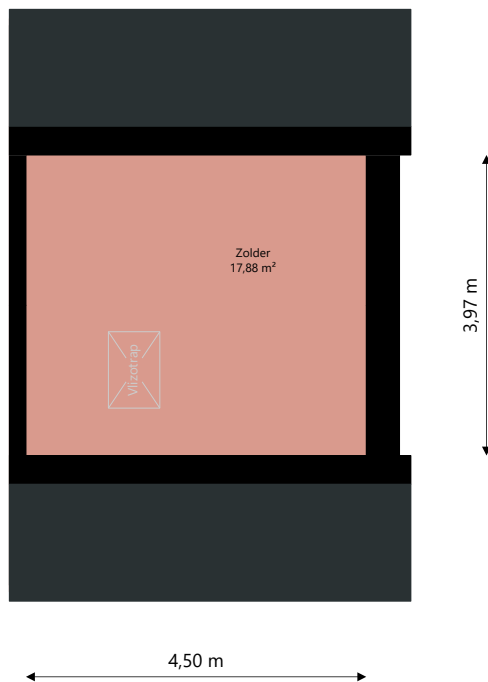

Adres:	Oostersingel 55 9541BJ VLAGTWEDDE
Verdieping:	Begane grond
Schaal:	1:100
Datum:	01-11-2024
Organisatie:	Stichting Acantus

Adres:	Oostersingel 55 9541BJ VLAGTWEDDE
Verdieping:	Eerste verdieping
Schaal:	1:100
Datum:	01-11-2024
Organisatie:	Stichting Acanthus

Adres:	Oostersingel 55 9541BJ VLAGTWEDDE
Verdieping:	Tweede verdieping
Schaal:	1:100
Datum:	01-11-2024
Organisatie:	Stichting Acanthus