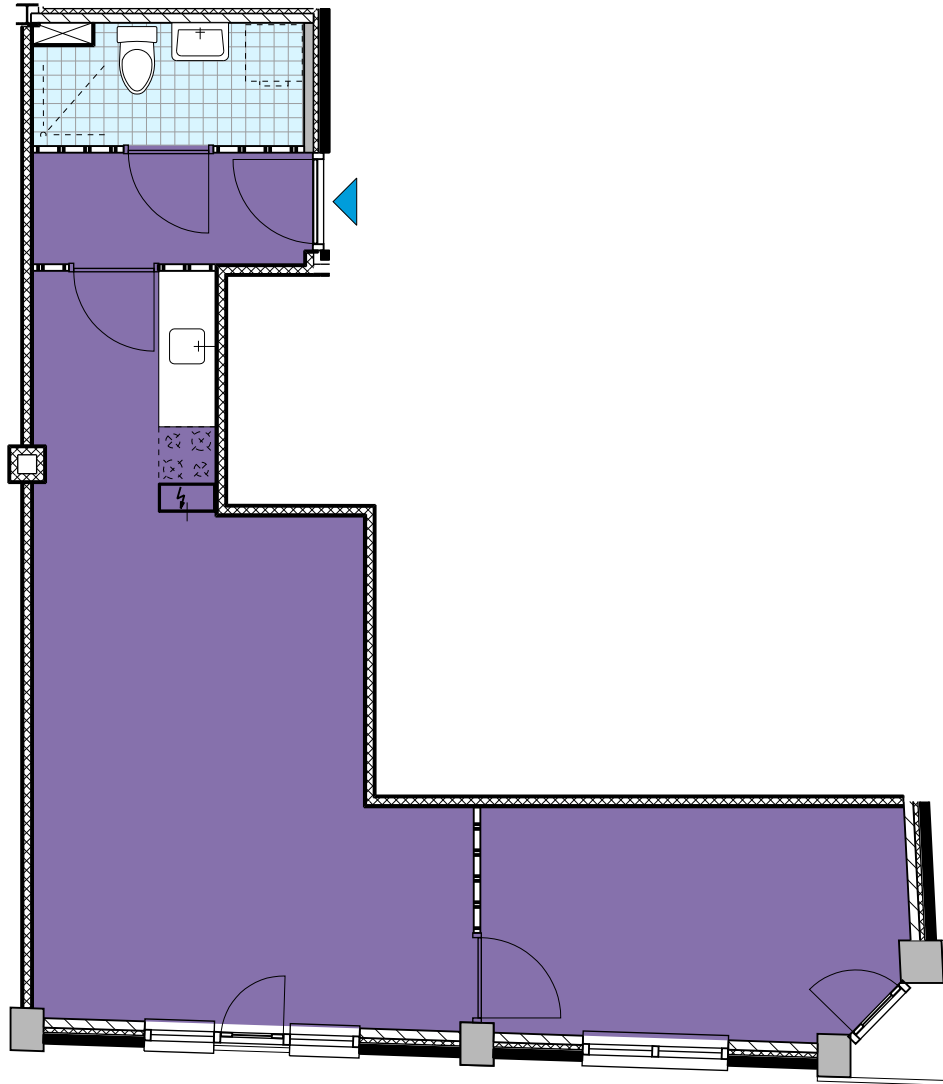

Korte Jufferstraat e.o.

Korte Jufferstraat 18

Appartement (2 kamers)
2e verdieping

Apartment (2 rooms)
2nd floor

- no rights can be derived from this plan
- the floor plan may differ slightly from reality
- the with dotted lines drawn inventory is not delivered by the SSH

22401009	JFK018	31-12-20

opgetekend door:

van Vulpen Stedebouw Architectuur