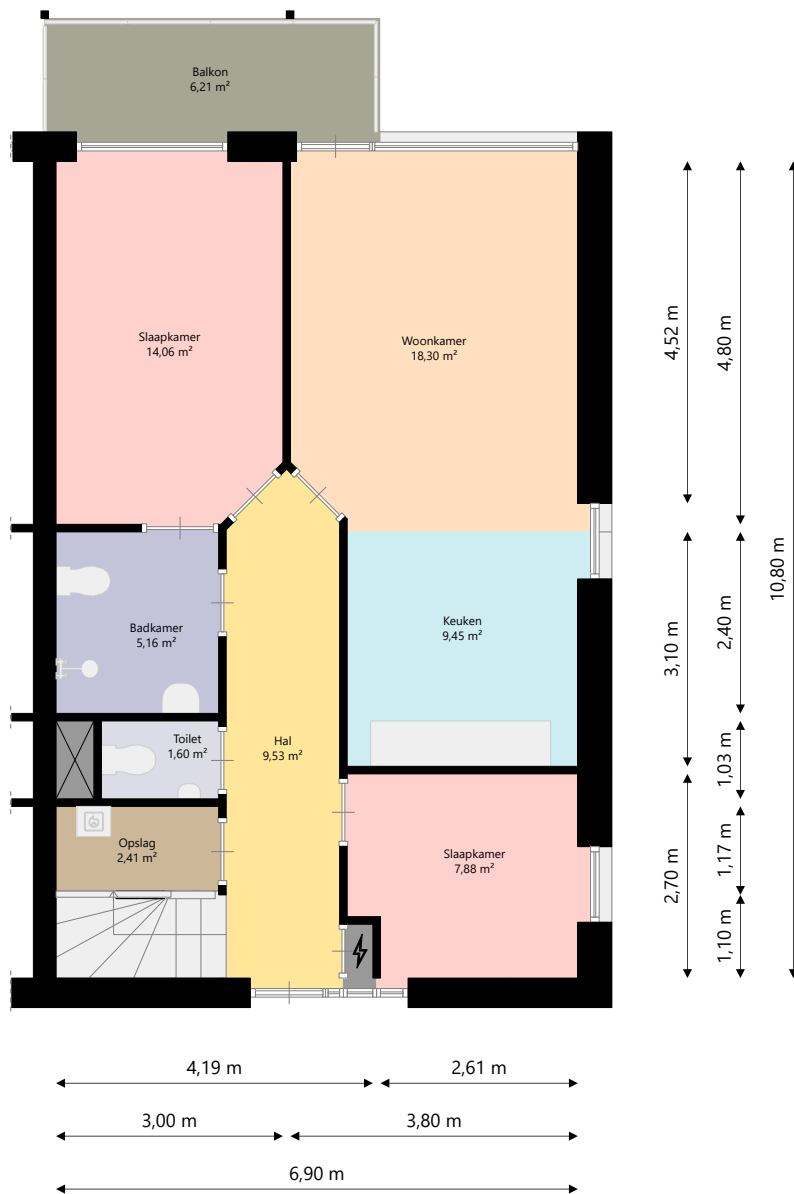

Adres:	De Helling 46 9934JJ DELFZIJL
Verdieping:	Begane grond
Schaal:	1:100
Datum:	21-04-2024
Organisatie:	Stichting Acantus

Adres:	De Helling 46 9934JJ DELFZIJL
Verdieping:	Eerste verdieping
Schaal:	1:100
Datum:	21-04-2024
Organisatie:	Stichting Acantus

0,32 m    1,48 m  
 ←-----→  
 1,94 m

6,87 m  
 7,85 m  
 10,80 m  
 3,78 m  
 2,81 m

Adres:	De Helling 46 9934JJ DELFZIJL
Verdieping:	Tweede verdieping
Schaal:	1:100
Datum:	21-04-2024
Organisatie:	Stichting Acantus