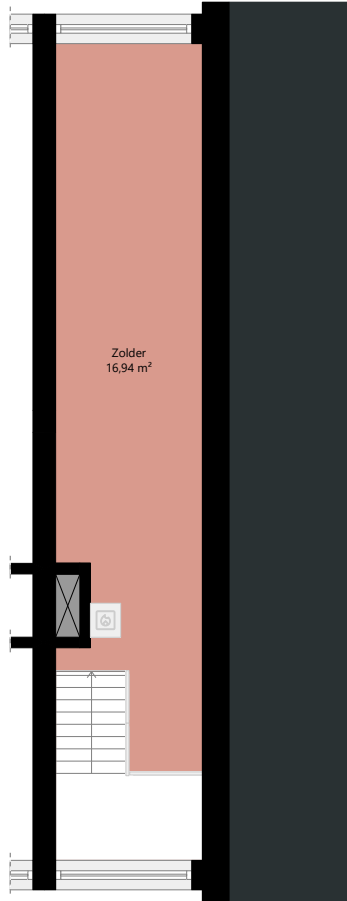

Adres:	De Helling 46 9934JJ DELFZIJL
Verdieping:	Begane grond
Schaal:	1:100
Datum:	21-04-2024
Organisatie:	Stichting Acantus

Adres:	De Helling 46 9934JJ DELFZIJL
Verdieping:	Eerste verdieping
Schaal:	1:100
Datum:	21-04-2024
Organisatie:	Stichting Acantus

0,32 m    1,48 m  
 ←-----→  
 1,94 m

6,87 m  
 7,85 m  
 10,80 m  
 3,78 m  
 2,81 m

Adres:	De Helling 46 9934JJ DELFZIJL
Verdieping:	Tweede verdieping
Schaal:	1:100
Datum:	21-04-2024
Organisatie:	Stichting Acantus