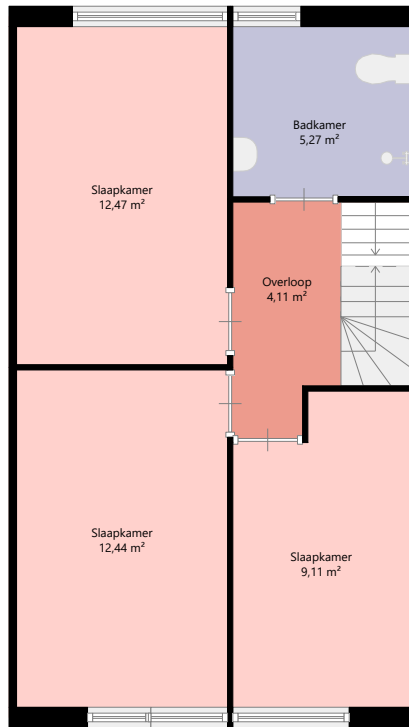

Adres: Vrekenhorst 6
3905 VL VEENENDAAL

Verdieping: Begane grond

Schaal: 1:100

Datum: 22-10-2025

Organisatie: Woningstichting Veenvesters

Adres:	Vrekenhorst 6 3905 VL VEENENDAAL
Verdieping:	Eerste verdieping
Schaal:	1:100
Datum:	22-10-2025
Organisatie:	Woningstichting Veenvesters

2,09 m 0,45 m 2,66 m
5,20 m

5,45 m

Adres:	Vrekenhorst 6 3905 VL VEENENDAAL
Verdieping:	Tweede verdieping
Schaal:	1:100
Datum:	22-10-2025
Organisatie:	Woningstichting Veenvesters