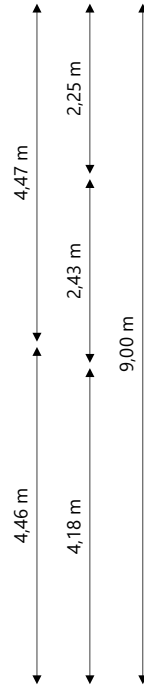

Adres: Vrekenhorst 6
3905 VL VEENENDAAL

Verdieping: Begane grond

Schaal: 1:100

Datum: 22-10-2025

Organisatie: Woningstichting Veenvesters

Adres:	Vrekenhorst 6 3905 VL VEENENDAAL
Verdieping:	Eerste verdieping
Schaal:	1:100
Datum:	22-10-2025
Organisatie:	Woningstichting Veenvesters

2,09 m 0,45 m 2,66 m
5,20 m

5,45 m

Adres:	Vrekenhorst 6 3905 VL VEENENDAAL
Verdieping:	Tweede verdieping
Schaal:	1:100
Datum:	22-10-2025
Organisatie:	Woningstichting Veenvesters