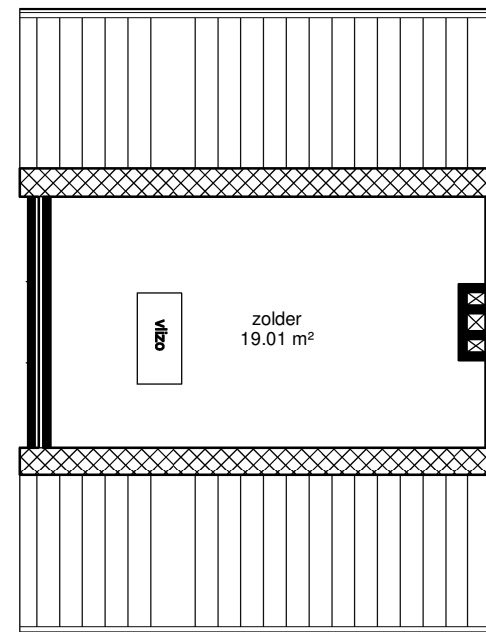

2100

begane grond

eerste verdieping

zolder

lefier

Adres: Watermanstraat 63	
Postcode: 9742 VK GRONINGEN	
OGE-nummer: E-0019050	
Schaal: 1 : 100	Formaat: A4
Datum: 04/10/2024	Getekend door: Hitech
	
<small>Alle maten zijn onder voorbehoud en zijn deze tekening kunt u geen rechten ontlenen</small>	