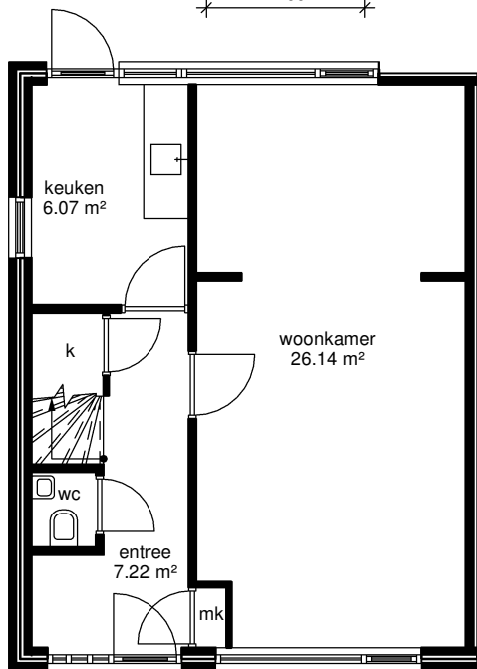

2100

begane grond

eerste verdieping

zolder

lefier

Adres: Watermanstraat 63	
Postcode: 9742 VK GRONINGEN	
OGE-nummer: E-0019050	
Schaal: 1 : 100	Formaat: A4
Datum: 04/10/2024	Getekend door: Hitech
	
<small>Alle maten zijn onder voorbehoud en zijn deze tekening kunt u geen rechten ontlenen</small>	