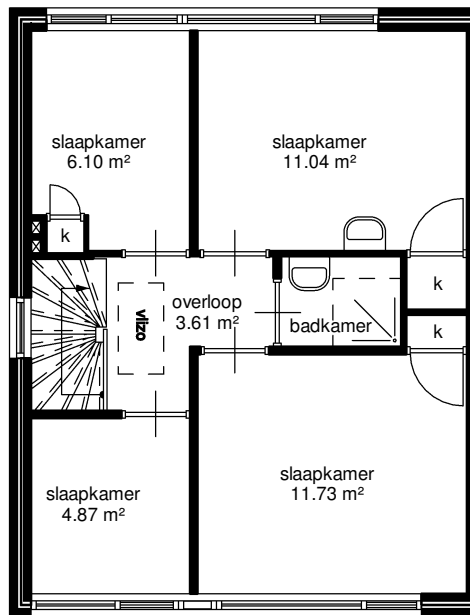

2100

begane grond

eerste verdieping

zolder

lefier

Adres: Watermanstraat 63	
Postcode: 9742 VK GRONINGEN	
OGE-nummer: E-0019050	
Schaal: 1 : 100	Formaat: A4
Datum: 04/10/2024	Getekend door: Hitech
	
<small>Alle maten zijn onder voorbehoud en zijn deze tekening kunt u geen rechten ontlenen</small>	