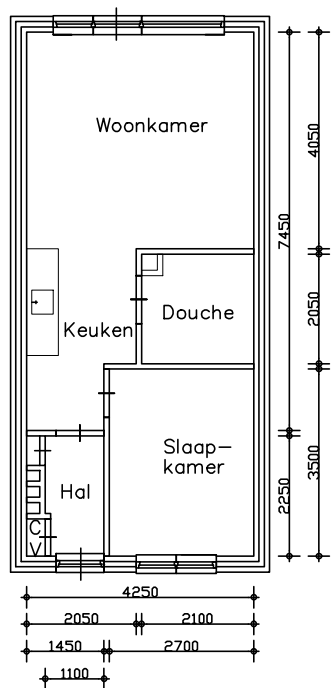

Voorgevel

Beganegrond

Achtergevel

Adres : Dr. C. Voogdplein 8
 Complex : 201824
 Bouwjaar : 1983
 Gewijzigd : 5-4-2013

Let op: Het is mogelijk dat de maten, zoals aangeven op deze tekening, afwijken van de werkelijke situatie. wij aanvaaren geen aansprakelijkheid voor technische en redactionele fouten.