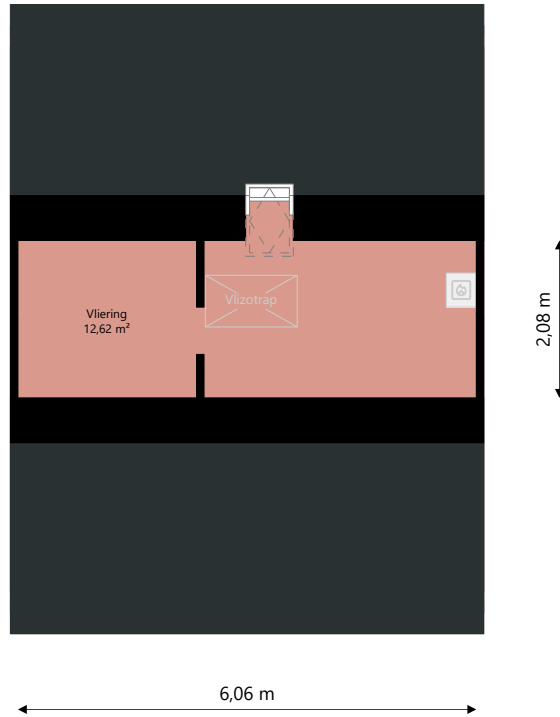

Adres:	Botterlaan 33 9934EX DELFZIJL
Verdieping:	Begane grond
Schaal:	1:100
Datum:	21-04-2024
Organisatie:	Stichting Acantus

Adres:	Botterlaan 33 9934EX DELFZIJL
Verdieping:	1e verdieping
Schaal:	1:100
Datum:	21-04-2024
Organisatie:	Stichting Acantus

Adres:	Botterlaan 33 9934EX DELFZIJL
Verdieping:	Zolder
Schaal:	1:100
Datum:	21-04-2024
Organisatie:	Stichting Acantus