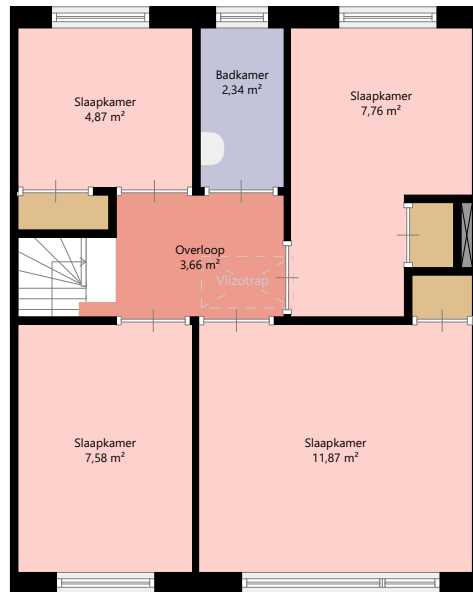

Adres:	Botterlaan 33 9934EX DELFZIJL
Verdieping:	Begane grond
Schaal:	1:100
Datum:	21-04-2024
Organisatie:	Stichting Acantus

Adres:	Botterlaan 33 9934EX DELFZIJL
Verdieping:	1e verdieping
Schaal:	1:100
Datum:	21-04-2024
Organisatie:	Stichting Acantus