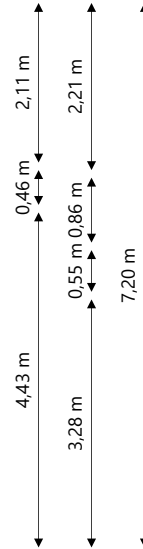

Adres:	Botterlaan 33 9934EX DELFZIJL
Verdieping:	Begane grond
Schaal:	1:100
Datum:	21-04-2024
Organisatie:	Stichting Acantus

Adres:	Botterlaan 33 9934EX DELFZIJL
Verdieping:	1e verdieping
Schaal:	1:100
Datum:	21-04-2024
Organisatie:	Stichting Acantus

Adres:	Botterlaan 33 9934EX DELFZIJL
Verdieping:	Zolder
Schaal:	1:100
Datum:	21-04-2024
Organisatie:	Stichting Acantus