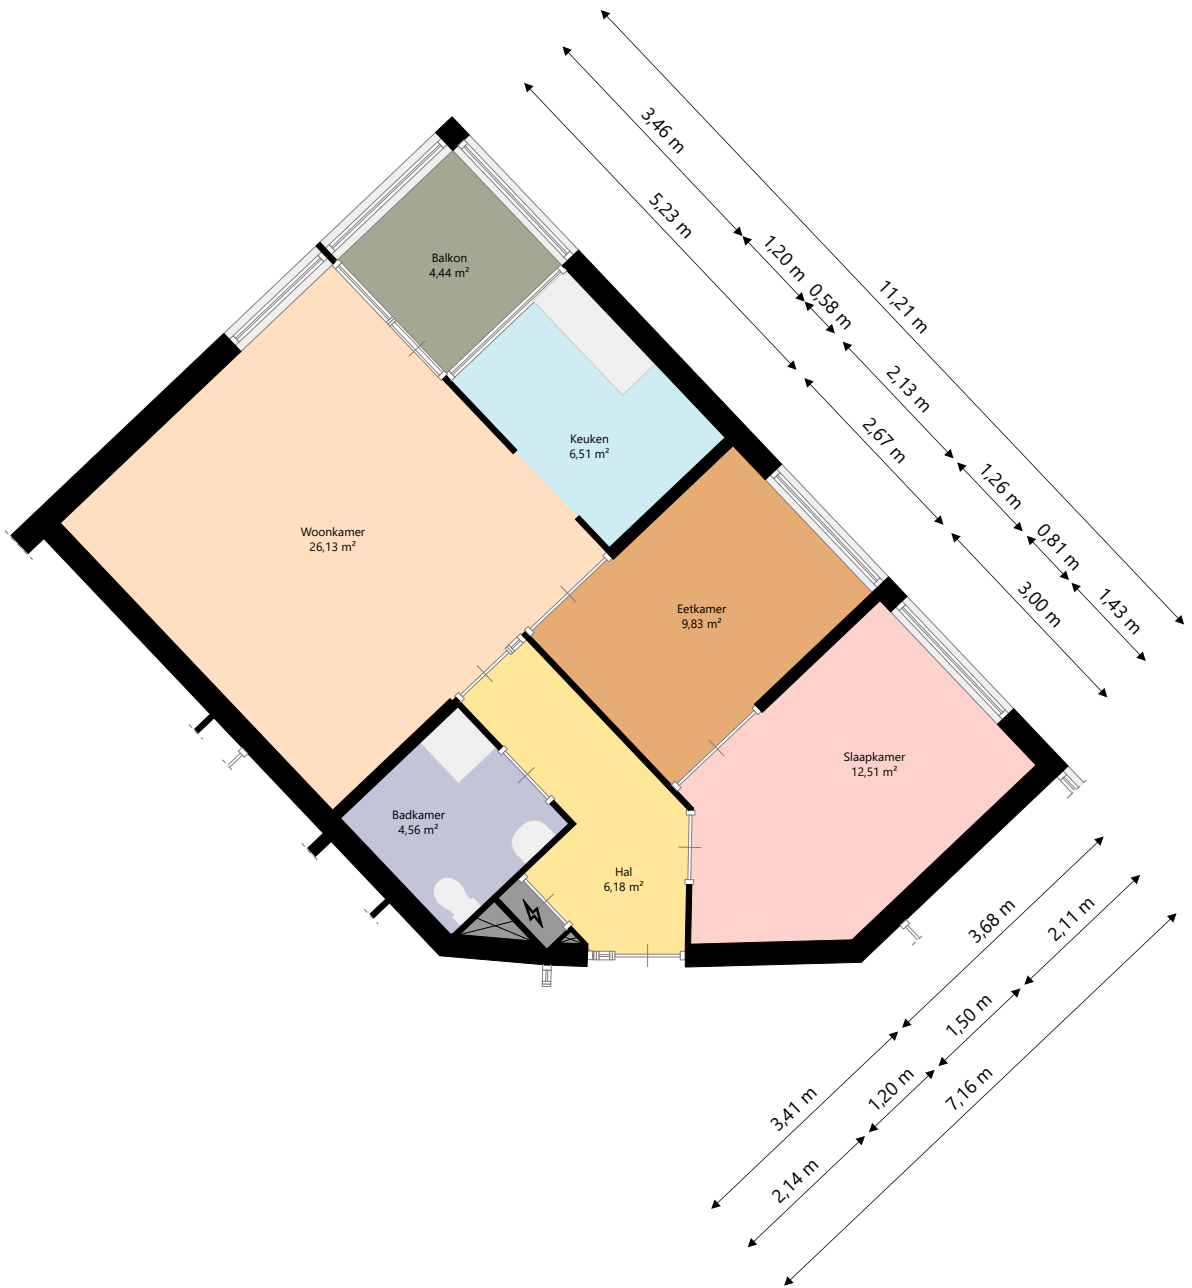

Adres:	Abel Eppensstraat 44B 9902HJ APPINGEDAM
Verdieping:	Begane grond
Schaal:	1:100
Datum:	14-05-2024
Organisatie:	Stichting Acantus

Adres:	Abel Eppensstraat 44B 9902HJ APPINGEDAM
Verdieping:	Tweede verdieping
Schaal:	1:100
Datum:	14-05-2024
Organisatie:	Stichting Acantus