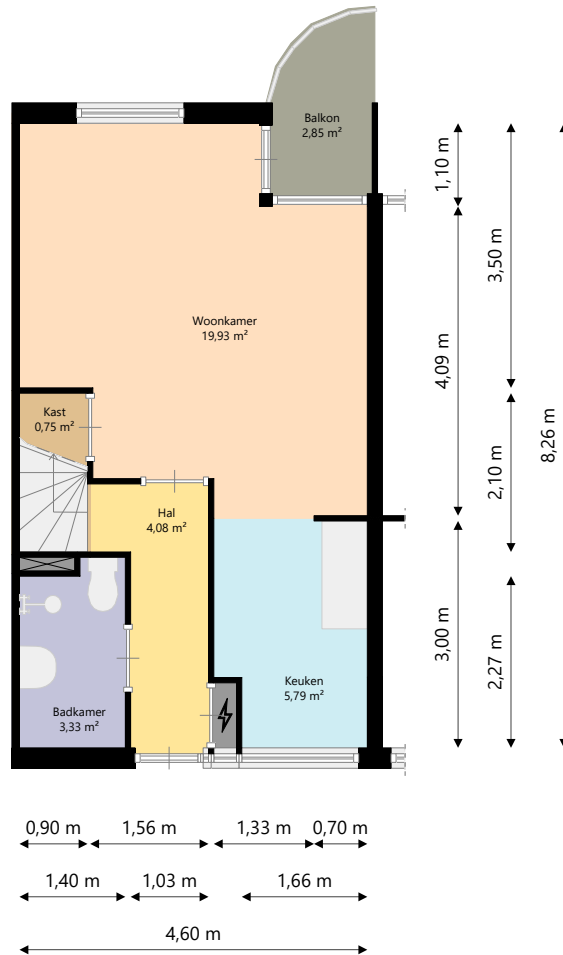

Adres:	Blekerij 26 3901 WH VEENENDAAL
Verdieping:	Begane grond
Schaal:	1:100
Datum:	08-04-2025
Organisatie:	Woningstichting Veenvesters

Adres: Blekerij 26  
3901 WH VEENENDAAL

Verdieping: Eerste verdieping

Schaal: 1:100

Datum: 08-04-2025

Organisatie: Woningstichting Veenvesters

Adres: Blekerij 26  
3901 WH VEENENDAAL

Verdieping: Tweede verdieping

Schaal: 1:100

Datum: 08-04-2025

Organisatie: Woningstichting Veenvesters