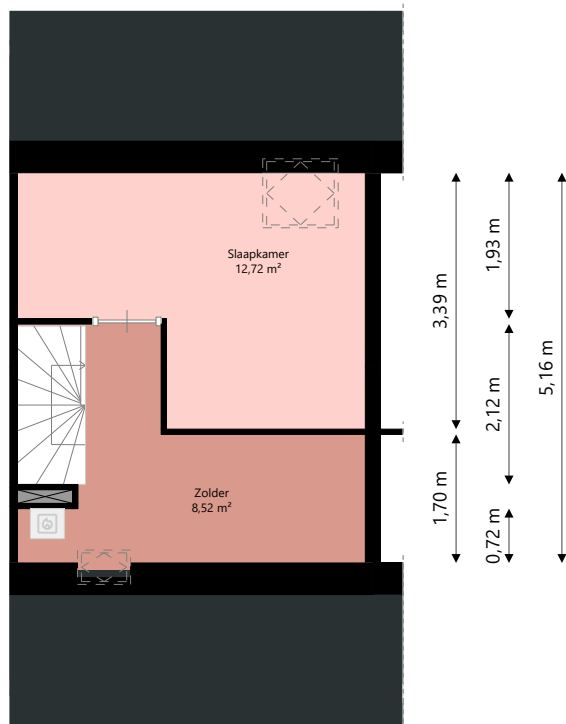

Adres:	Blekerij 26 3901 WH VEENENDAAL
Verdieping:	Begane grond
Schaal:	1:100
Datum:	08-04-2025
Organisatie:	Woningstichting Veenvesters

Adres: Blekerij 26  
3901 WH VEENENDAAL

Verdieping: Eerste verdieping

Schaal: 1:100

Datum: 08-04-2025

Organisatie: Woningstichting Veenvesters

Adres: Blekerij 26  
3901 WH VEENENDAAL

Verdieping: Tweede verdieping

Schaal: 1:100

Datum: 08-04-2025

Organisatie: Woningstichting Veenvesters