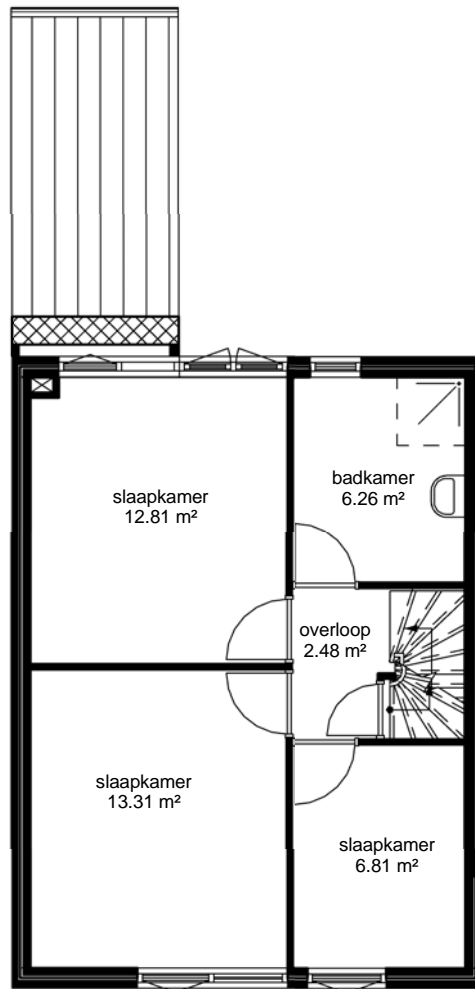

begane grond

eerste verdieping

zolder

lefi<sup>er</sup>

Adres:	Fr. Nanningstraat 16		
Postcode:	9581 BL		
OGE-nummer:	E-0015162		
Schaal:	1 : 100	Formaat:	A4
Datum:	25-02-2019	Getekend door:	Tekenplus
Concordiaweg 157, 4206 BK Gorinchem, T: 0183 820392 www.tekenplus.nl <small>Alle maten zijn onder voorbehoud en aan deze tekening kunt u geen rechten ontleenen</small>			