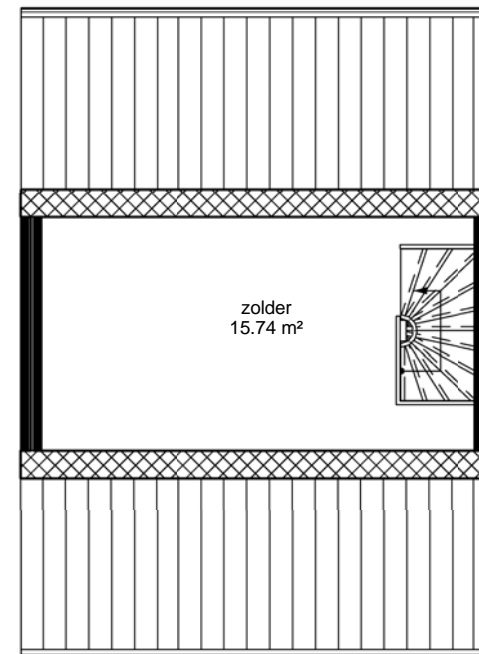

begane grond

eerste verdieping

zolder

lefi<sup>er</sup>

Adres:	Fr. Nanningstraat 16		
Postcode:	9581 BL		
OGE-nummer:	E-0015162		
Schaal:	1 : 100	Formaat:	A4
Datum:	25-02-2019	Getekend door:	Tekenplus
Concordiaweg 157, 4206 BK Gorinchem, T: 0183 820392 www.tekenplus.nl <small>Alle maten zijn onder voorbehoud en aan deze tekening kunt u geen rechten ontleenen</small>			