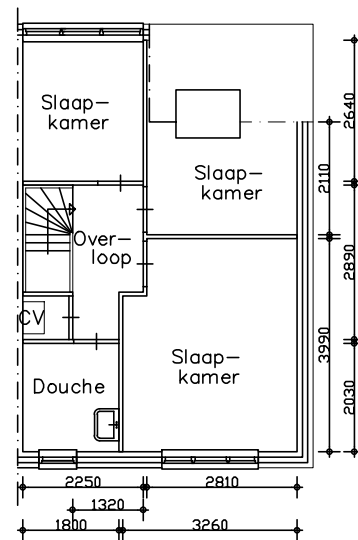

Voorgevel

Achtergevel

Kopgevel

Begane
grond

Verdieping

Zolder

Berging

Adres : Copierlaan 23
 Complex : 201864
 Bouwjaar : 1991
 Gewijzigd : 30-10-2013

Let op: Het is mogelijk dat de maten, zoals aangeven op deze tekening, afwijken van de werkelijke situatie. wij aanvaaren geen aansprakelijkheid voor technische en redactionele fouten.