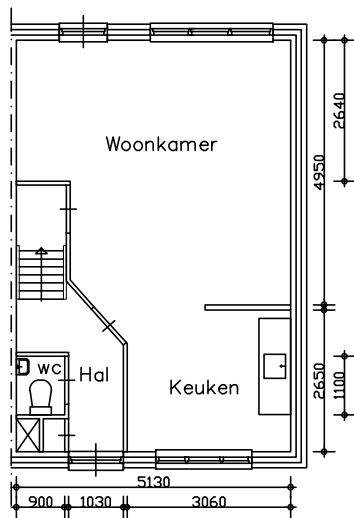

Voorgevel

Achtergevel

Kopgevel

Begane
grond

Verdieping

Zolder

Berging

Adres : Copierlaan 23
 Complex : 201864
 Bouwjaar : 1991
 Gewijzigd : 30-10-2013

Let op: Het is mogelijk dat de maten, zoals aangeven op deze tekening, afwijken van de werkelijke situatie. wij aanvaaren geen aansprakelijkheid voor technische en redactionele fouten.