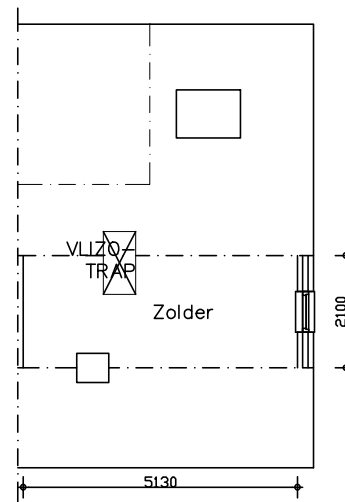

Voorgevel

Achtergevel

Kopgevel

Begane
grond

Verdieping

Zolder

Berging

Adres : Copierlaan 23
 Complex : 201864
 Bouwjaar : 1991
 Gewijzigd : 30-10-2013

Let op: Het is mogelijk dat de maten, zoals aangeven op deze tekening, afwijken van de werkelijke situatie. wij aanvaaren geen aansprakelijkheid voor technische en redactionele fouten.