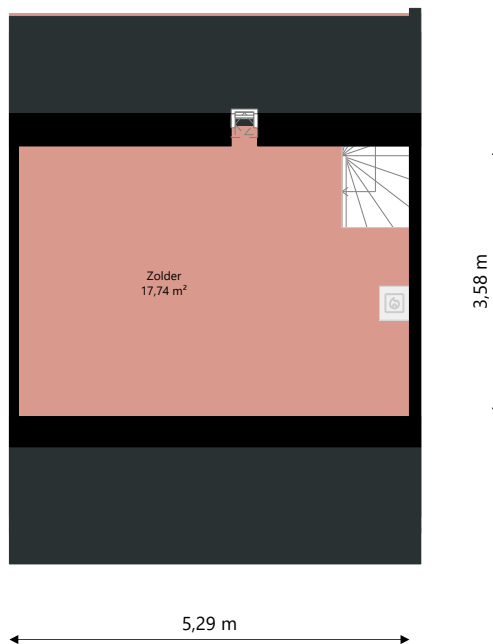

Adres:	Zwaluwoever 86 9932LE DELFZIJL
Verdieping:	Begane grond
Schaal:	1:100
Datum:	21-04-2024
Organisatie:	Stichting Acantus

Adres:	Zwaluwoever 86 9932LE DELFZIJL
Verdieping:	Eerste verdieping
Schaal:	1:100
Datum:	21-04-2024
Organisatie:	Stichting Acantus

Adres:	Zwaluwoever 86 9932LE DELFZIJL
Verdieping:	Tweede verdieping
Schaal:	1:100
Datum:	21-04-2024
Organisatie:	Stichting Acantus