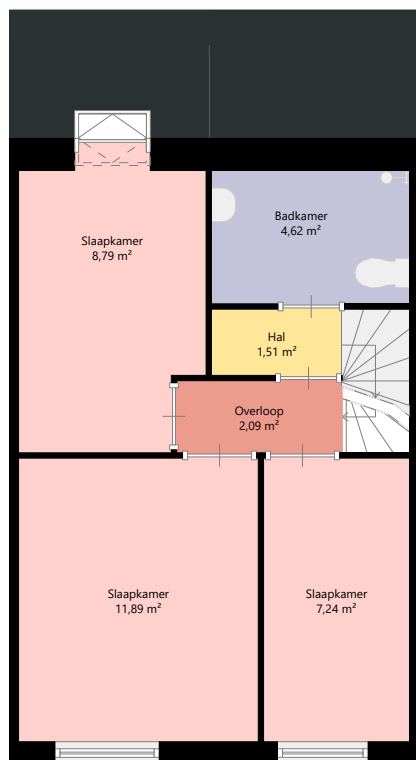

Adres:	Zwaluwoever 86 9932LE DELFZIJL
Verdieping:	Begane grond
Schaal:	1:100
Datum:	21-04-2024
Organisatie:	Stichting Acantus

Adres:	Zwaluwoever 86 9932LE DELFZIJL
Verdieping:	Eerste verdieping
Schaal:	1:100
Datum:	21-04-2024
Organisatie:	Stichting Acantus

Adres:	Zwaluwoever 86 9932LE DELFZIJL
Verdieping:	Tweede verdieping
Schaal:	1:100
Datum:	21-04-2024
Organisatie:	Stichting Acantus