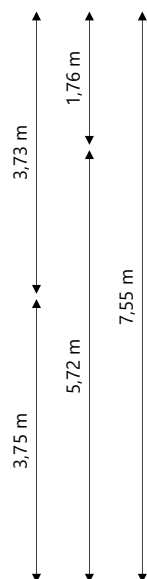

Adres:	Zwaluwoever 86 9932LE DELFZIJL
Verdieping:	Begane grond
Schaal:	1:100
Datum:	21-04-2024
Organisatie:	Stichting Acantus

Adres:	Zwaluwoever 86 9932LE DELFZIJL
Verdieping:	Eerste verdieping
Schaal:	1:100
Datum:	21-04-2024
Organisatie:	Stichting Acantus

Adres:	Zwaluwoever 86 9932LE DELFZIJL
Verdieping:	Tweede verdieping
Schaal:	1:100
Datum:	21-04-2024
Organisatie:	Stichting Acantus