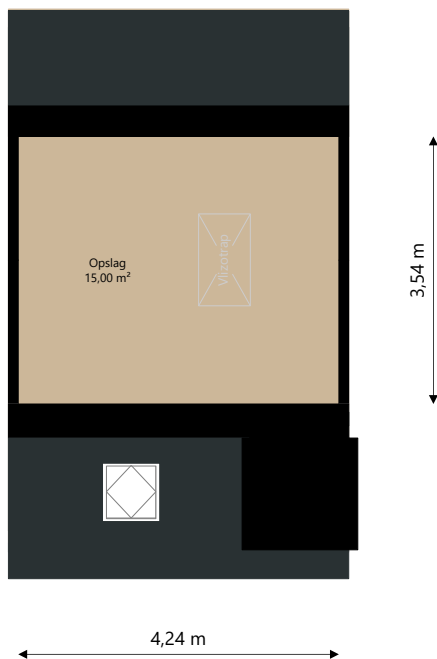

Adres:	Robijnenbosweg 41 3903 DS VEENENDAAL
Verdieping:	Begane grond
Schaal:	1:100
Datum:	27-03-2026
Organisatie:	Woningstichting Veenvesters

Adres: Robijnenbosweg 41
 3903 DS VEENENDAAL
 Verdieping: Eerste verdieping
 Schaal: 1:100
 Datum: 27-03-2026
 Organisatie: Woningstichting Veenvesters

Adres:	Robijnenbosweg 41 3903 DS VEENENDAAL
Verdieping:	Tweede verdieping
Schaal:	1:100
Datum:	27-03-2026
Organisatie:	Woningstichting Veenvesters