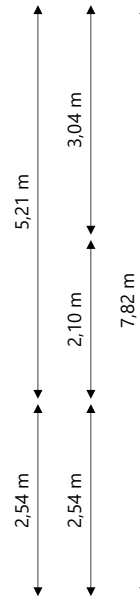

Adres:	Robijnenbosweg 41 3903 DS VEENENDAAL
Verdieping:	Begane grond
Schaal:	1:100
Datum:	27-03-2026
Organisatie:	Woningstichting Veenvesters

Adres: Robijnenbosweg 41
 3903 DS VEENENDAAL
 Verdieping: Eerste verdieping
 Schaal: 1:100
 Datum: 27-03-2026
 Organisatie: Woningstichting Veenvesters

Adres:	Robijnenbosweg 41 3903 DS VEENENDAAL
Verdieping:	Tweede verdieping
Schaal:	1:100
Datum:	27-03-2026
Organisatie:	Woningstichting Veenvesters