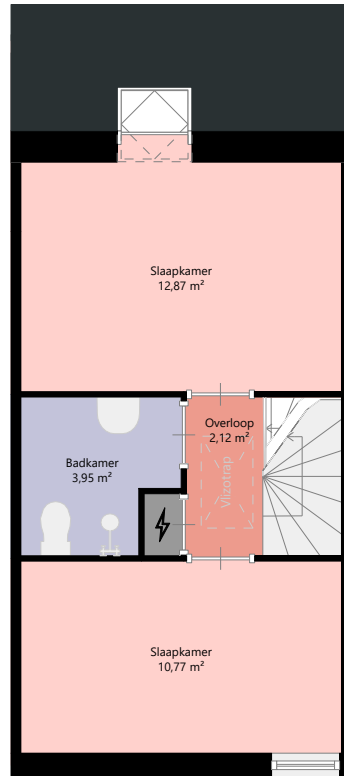

Adres:	Robijnenbosweg 41 3903 DS VEENENDAAL
Verdieping:	Begane grond
Schaal:	1:100
Datum:	27-03-2026
Organisatie:	Woningstichting Veenvesters

Adres: Robijnenbosweg 41
 3903 DS VEENENDAAL
 Verdieping: Eerste verdieping
 Schaal: 1:100
 Datum: 27-03-2026
 Organisatie: Woningstichting Veenvesters

Adres:	Robijnenbosweg 41 3903 DS VEENENDAAL
Verdieping:	Tweede verdieping
Schaal:	1:100
Datum:	27-03-2026
Organisatie:	Woningstichting Veenvesters