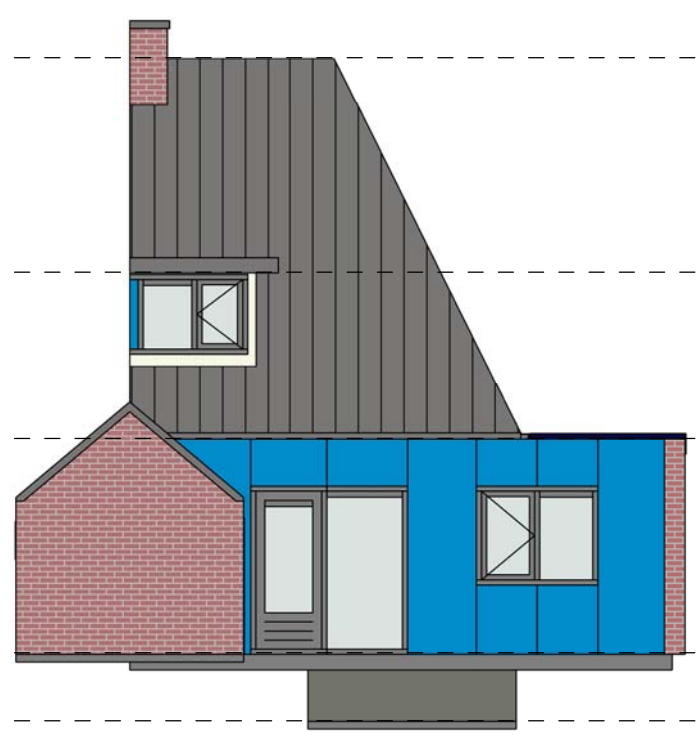

voorgevel

achtergevel

- ▽ 03\_dak  
7870 +P
- ▽ 02\_tweede verdieping  
5035 +P
- ▽ 01\_eerste verdieping  
2835 +P
- ▽ 00\_begane grond  
n +P
- ▽ -01\_kelder  
-900 +P

linker zijgevel

- ▽ 03\_dak  
7870 +P
- ▽ 02\_tweede verdieping  
5035 +P
- ▽ 01\_eerste verdieping  
2835 +P
- ▽ 00\_begane grond  
n +P
- ▽ -01\_kelder  
-900 +P