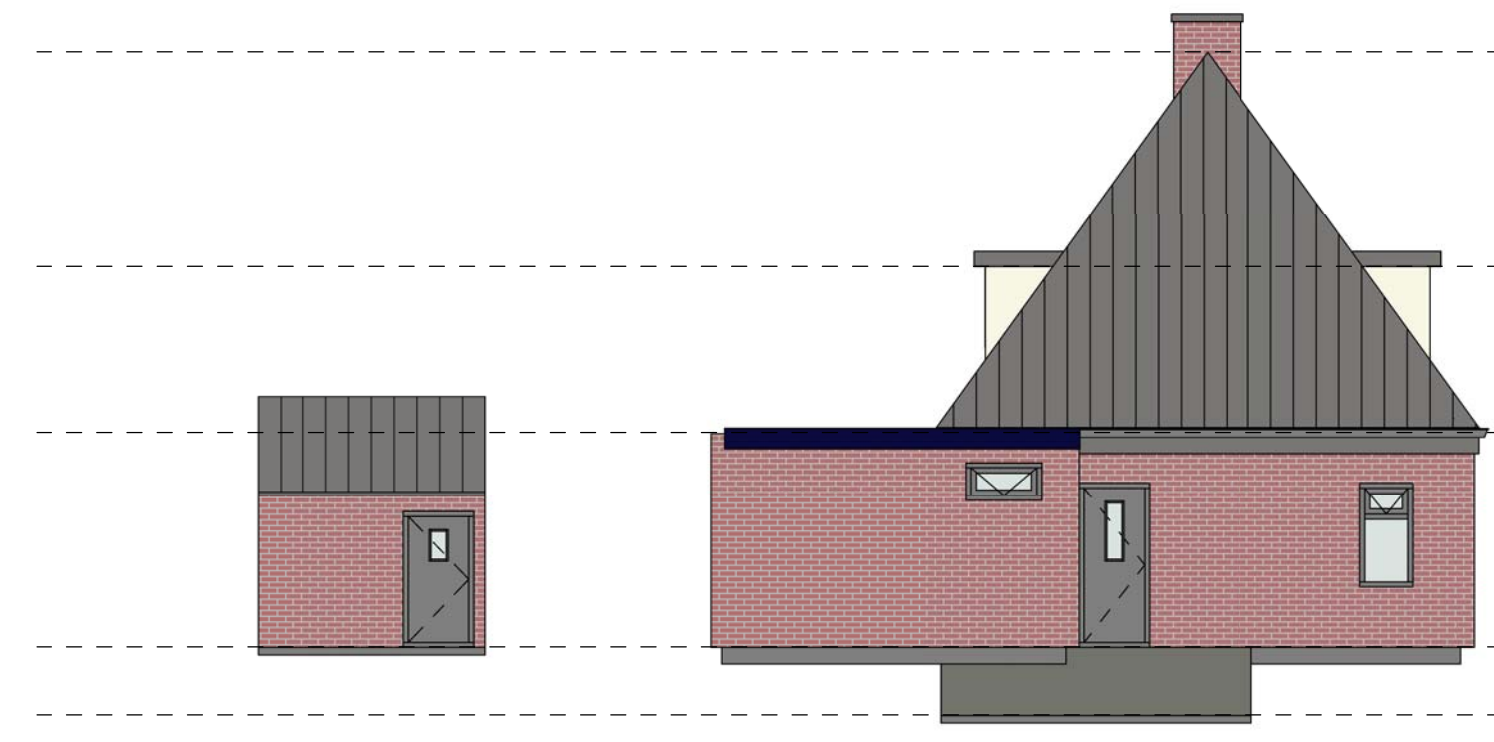

voorgevel

achtergevel

- ▽ 03\_dak  
7870 +P
- ▽ 02\_tweede verdieping  
5035 +P
- ▽ 01\_eerste verdieping  
2835 +P
- ▽ 00\_begane grond  
n +P
- ▽ -01\_kelder  
-900 +P

linker zijgevel

- ▽ 03\_dak  
7870 +P
- ▽ 02\_tweede verdieping  
5035 +P
- ▽ 01\_eerste verdieping  
2835 +P
- ▽ 00\_begane grond  
n +P
- ▽ -01\_kelder  
-900 +P

lefier

Adres:	Oranjestraat 5
Postcode:	9503 KG
OGE-nummer:	E-0014360
Schaal:	1 : 100
Datum:	27-02-2019
Formaat:	A3
Getekend door:	Tekerplus
<small>Tekerplus Concordaweg 157, 4206 BK Gorinchem, T: 0183 820392 www.tekerplus.nl</small> <small>Alle rechten zijn onder voorbehoud en zijn deels tekortkoming van of geen rechten ontlenen.</small>	