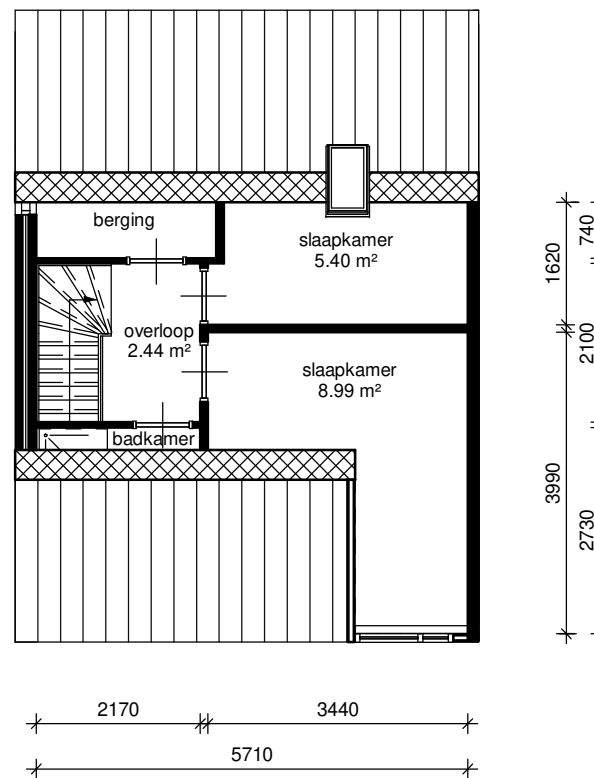

begane grond

eerste verdieping

lefier

Adres: Middenstraat 139	
Postcode: 9611 KH SAPPEMEER	
OGE-nummer: E-0015862	
Schaal: 1 : 100	Formaat: A4
Datum: 19-09-2019	Getekend door: Tekenplus
<b>Tekenplus</b> Concordiaweg 157, 4206 BK Gorinchem, T: 0183 820392 www.tekenplus.nl <small>Alle maten zijn onder voorbehoud en zijn deze tekening kunt u geen rechten ontleen</small>	