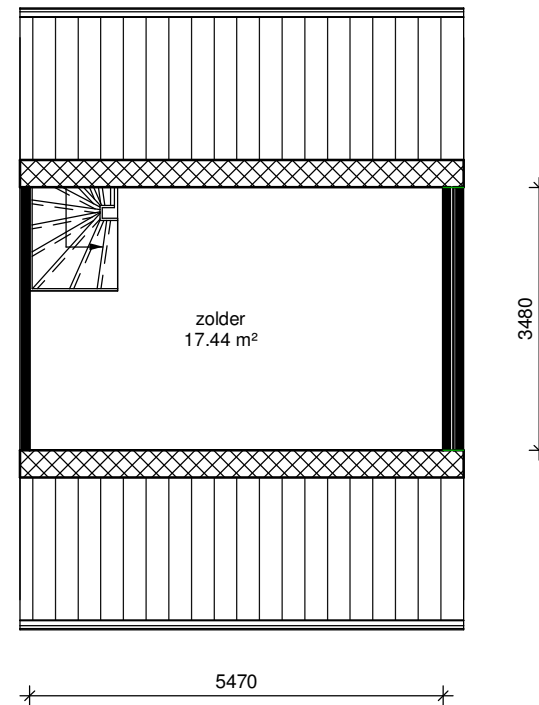

begane grond

eerste verdieping

zolder

lefier

Adres: De Arke 18	
Postcode: 9617 BJ HARKSTEDE	
OGE-nummer: E-0035403	
Schaal: 1 : 100	Formaat: A4
Datum: 29-11-2019	Getekend door: Tekenplus
Tekenplus Concordiaweg 157, 4206 BK Gorinchem, T: 0183 820392 www.tekenplus.nl <small>Alle maten zijn onder voorbehoud en zijn deze tekening kunt u geen rechten ontlenen</small>	