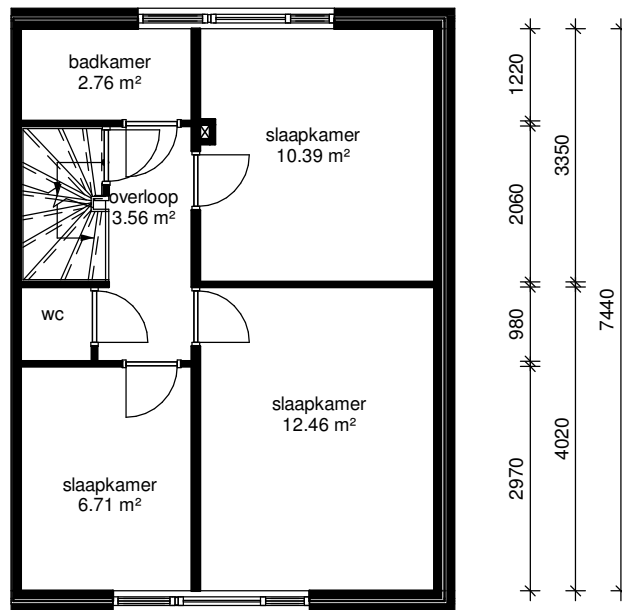

begane grond

eerste verdieping

zolder

lefier

Adres: De Arke 18	
Postcode: 9617 BJ HARKSTEDE	
OGE-nummer: E-0035403	
Schaal: 1 : 100	Formaat: A4
Datum: 29-11-2019	Getekend door: Tekenplus
Tekenplus Concordiaweg 157, 4206 BK Gorinchem, T: 0183 820392 www.tekenplus.nl <small>Alle maten zijn onder voorbehoud en zijn deze tekening kunt u geen rechten ontlenen</small>	