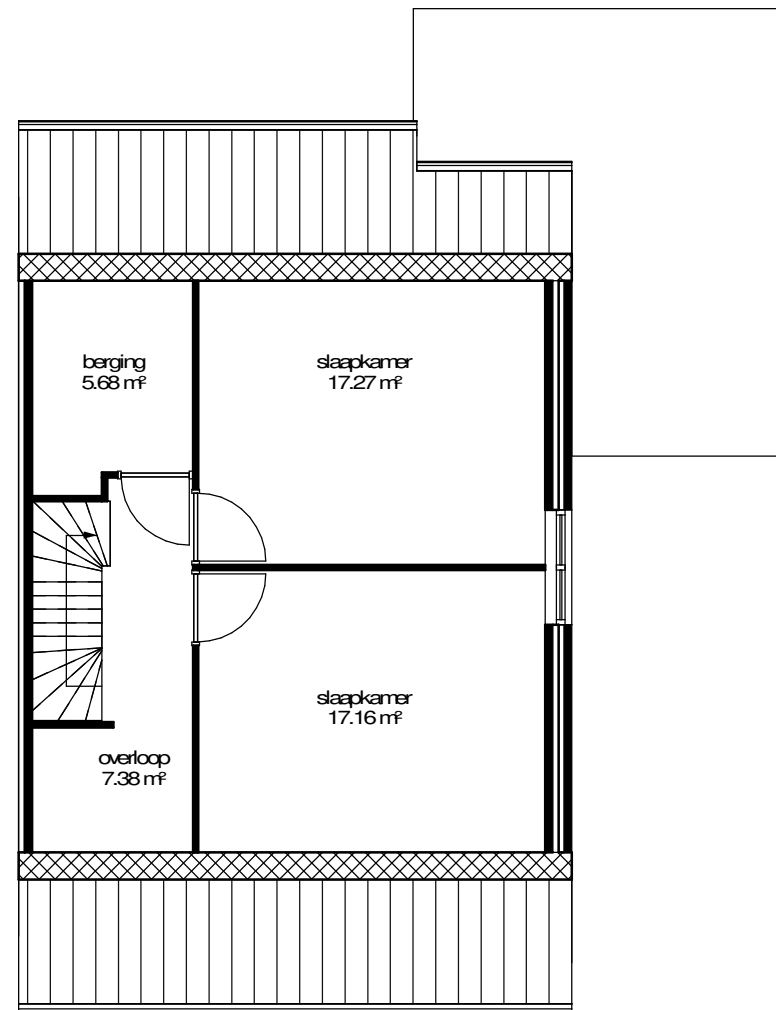

begane grond

eerste verdieping

lefier

Adres: Jan Oostindierstraat 5	
Postcode: 9628 CZ SIDDEBUREN	
OGE-nummer: E-0035314	
Schaal: 1 : 100	Formaat: A4
Datum: 02-05-2020	Getekend door: Tekenplus
Tekenplus Onoordweg 157, 4206 BK Gorinchem T: 0183 820392 www.tekenplus.nl <small>Alleen zijn onder voorbehoud en anderszins anderszins te gebruiken.</small>	