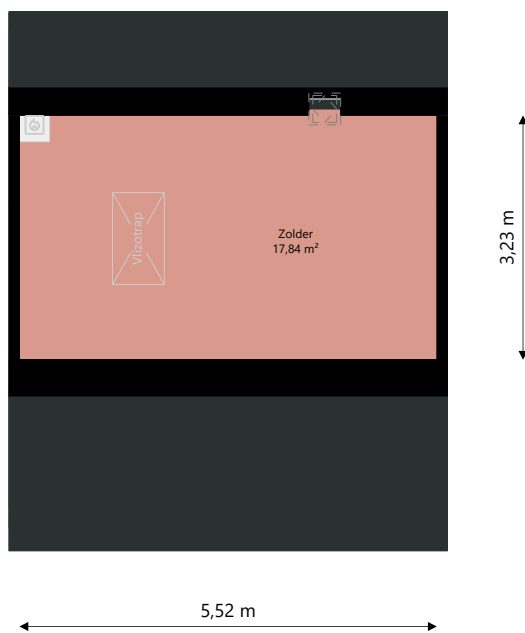

Adres:	Batterystraat 6 9933HW DELFZIJL
Verdieping:	Begane grond
Schaal:	1:100
Datum:	11-06-2025
Organisatie:	Stichting Acantus

Adres:	Batterystraat 6 9933HW DELFZIJL
Verdieping:	Eerste verdieping
Schaal:	1:100
Datum:	11-06-2025
Organisatie:	Stichting Acantus

Adres:	Batterystraat 6 9933HW DELFZIJL
Verdieping:	Zolder
Schaal:	1:100
Datum:	11-06-2025
Organisatie:	Stichting Acantus