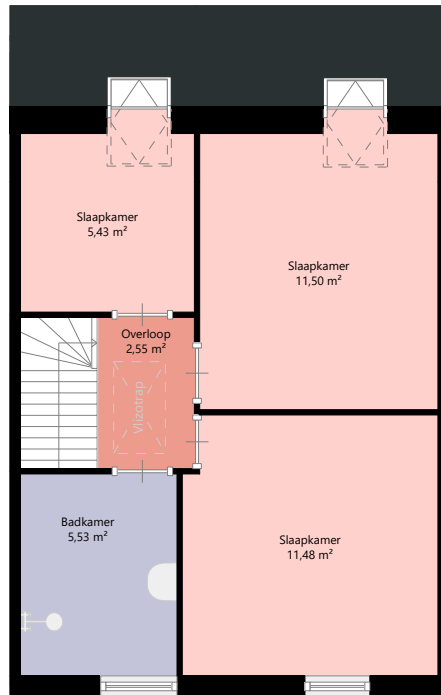

Adres:	Batterystraat 6 9933HW DELFZIJL
Verdieping:	Begane grond
Schaal:	1:100
Datum:	11-06-2025
Organisatie:	Stichting Acantus

Adres:	Batterystraat 6 9933HW DELFZIJL
Verdieping:	Eerste verdieping
Schaal:	1:100
Datum:	11-06-2025
Organisatie:	Stichting Acantus

Adres:	Batterystraat 6 9933HW DELFZIJL
Verdieping:	Zolder
Schaal:	1:100
Datum:	11-06-2025
Organisatie:	Stichting Acantus