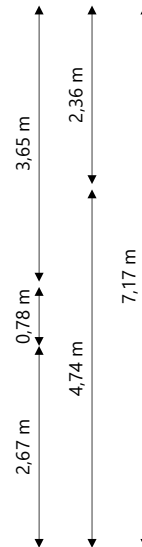

Adres:	Batterystraat 6 9933HW DELFZIJL
Verdieping:	Begane grond
Schaal:	1:100
Datum:	11-06-2025
Organisatie:	Stichting Acantus

Adres:	Batterystraat 6 9933HW DELFZIJL
Verdieping:	Eerste verdieping
Schaal:	1:100
Datum:	11-06-2025
Organisatie:	Stichting Acantus

Adres:	Batterystraat 6 9933HW DELFZIJL
Verdieping:	Zolder
Schaal:	1:100
Datum:	11-06-2025
Organisatie:	Stichting Acantus