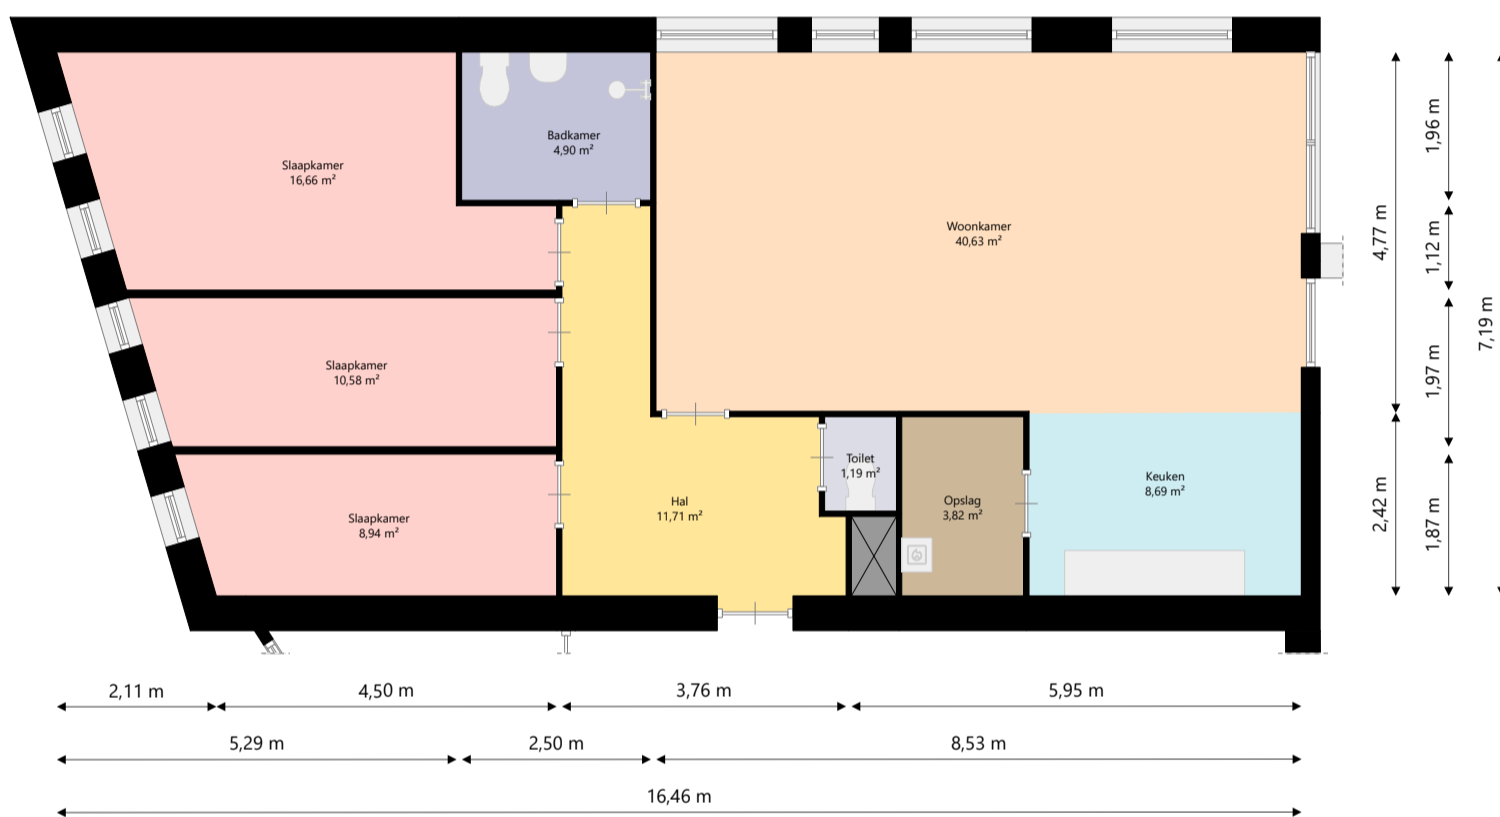

| | |
|--------------|--|
| Adres: | Koningin Wilhelminapark 145 9934EH DELFZIJL |
| Verdieping: | Begane grond |
| Schaal: | 1:100 |
| Datum: | 21-04-2024 |
| Organisatie: | Stichting Acantus |

Adres: Koningin Wilhelminapark 145
 9934EH DELFZIJL
 Verdieping: Tiende verdieping
 Schaal: 1:100
 Datum: 21-04-2024
 Organisatie: Stichting Acantus