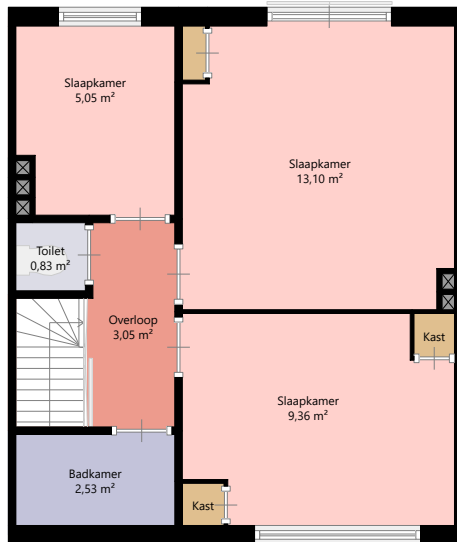

Adres:	Emmalaan 37 3905 GM VEENENDAAL
Verdieping:	Begane grond
Schaal:	1:100
Datum:	31-03-2026
Organisatie:	Woningstichting Veenvesters

Adres:	Emmalaan 37 3905 GM VEENENDAAL
Verdieping:	Eerste verdieping
Schaal:	1:100
Datum:	31-03-2026
Organisatie:	Woningstichting Veenvesters

Adres:	Emmalaan 37 3905 GM VEENENDAAL
Verdieping:	Tweede verdieping
Schaal:	1:100
Datum:	31-03-2026
Organisatie:	Woningstichting Veenvesters