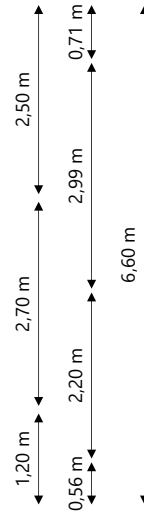

Adres:	Emmalaan 37 3905 GM VEENENDAAL
Verdieping:	Begane grond
Schaal:	1:100
Datum:	31-03-2026
Organisatie:	Woningstichting Veenvesters

Adres:	Emmalaan 37 3905 GM VEENENDAAL
Verdieping:	Eerste verdieping
Schaal:	1:100
Datum:	31-03-2026
Organisatie:	Woningstichting Veenvesters

Adres:	Emmalaan 37 3905 GM VEENENDAAL
Verdieping:	Tweede verdieping
Schaal:	1:100
Datum:	31-03-2026
Organisatie:	Woningstichting Veenvesters