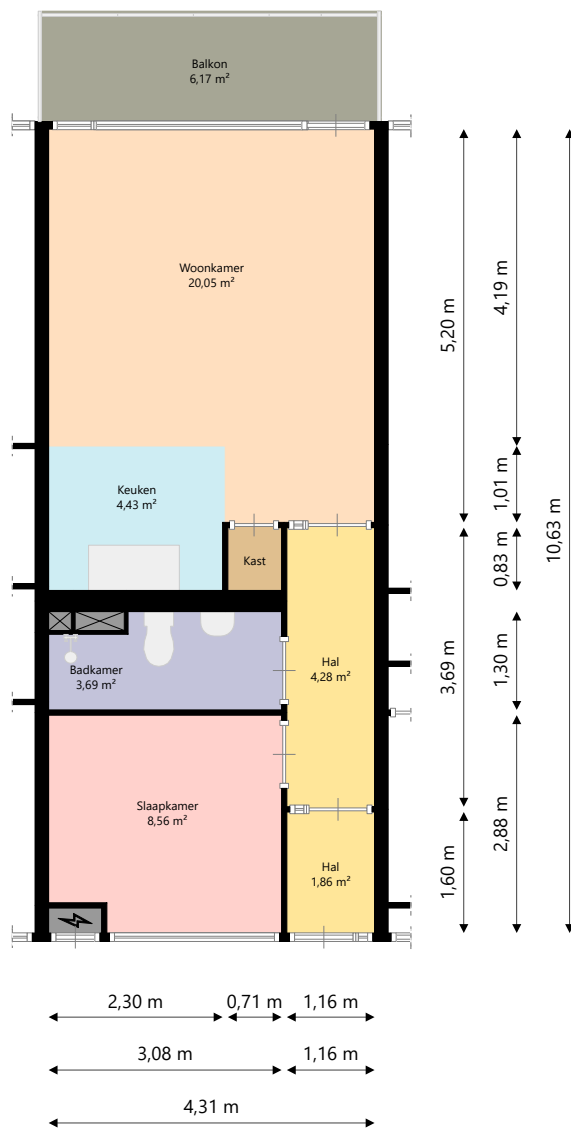

Adres:	Zuiderkruis 39 3902 WC VEENENDAAL
Verdieping:	Begane grond
Schaal:	1:100
Datum:	14-11-2024
Organisatie:	Woningstichting Veenvesters

Adres: Zuiderkruis 39
3902 WC VEENENDAAL

Verdieping: Tweede verdieping

Schaal: 1:100

Datum: 14-11-2024

Organisatie: Woningstichting Veenvesters