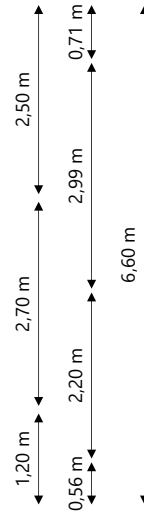

Adres:	Emmalaan 45 3905 GM VEENENDAAL
Verdieping:	Begane grond
Schaal:	1:100
Datum:	31-03-2026
Organisatie:	Woningstichting Veenvesters

Adres:	Emmalaan 45 3905 GM VEENENDAAL
Verdieping:	Eerste verdieping
Schaal:	1:100
Datum:	31-03-2026
Organisatie:	Woningstichting Veenvesters

Adres:	Emmalaan 45 3905 GM VEENENDAAL
Verdieping:	Tweede verdieping
Schaal:	1:100
Datum:	31-03-2026
Organisatie:	Woningstichting Veenvesters