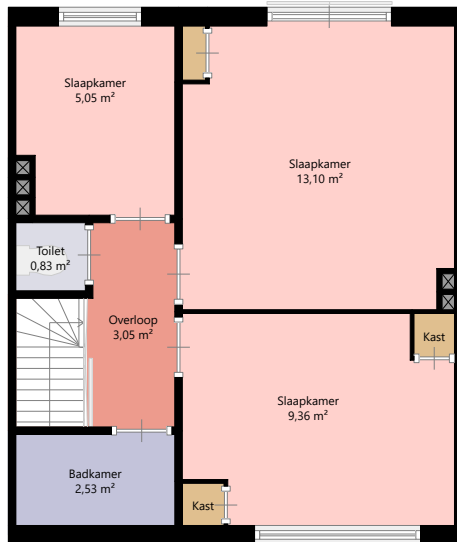

Adres:	Emmalaan 45 3905 GM VEENENDAAL
Verdieping:	Begane grond
Schaal:	1:100
Datum:	31-03-2026
Organisatie:	Woningstichting Veenvesters

Adres:	Emmalaan 45 3905 GM VEENENDAAL
Verdieping:	Eerste verdieping
Schaal:	1:100
Datum:	31-03-2026
Organisatie:	Woningstichting Veenvesters

Adres:	Emmalaan 45 3905 GM VEENENDAAL
Verdieping:	Tweede verdieping
Schaal:	1:100
Datum:	31-03-2026
Organisatie:	Woningstichting Veenvesters