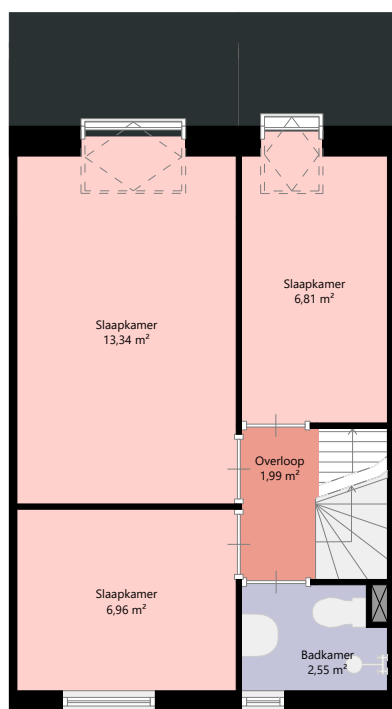

1,93 m

2,76 m

1,80 m 0,66 m 1,40 m 0,90 m  
2,46 m 2,37 m  
4,90 m

4,81 m  
5,77 m  
8,35 m  
0,92 m  
1,08 m  
1,40 m  
2,58 m

**VEEN  
VESTERS**

Adres: De Terp 17  
3905 AK VEENENDAAL

Verdieping: Begane grond

Schaal: 1:100

Datum: 06-03-2024

Organisatie: Woningstichting Veenvesters

Adres: De Terp 17  
3905 AK VEENENDAAL

Verdieping: Eerste verdieping

Schaal: 1:100

Datum: 06-03-2024

Organisatie: Woningstichting Veenvesters

2,71 m

4,90 m

**VEEN  
VESTERS**

Adres: De Terp 17  
3905 AK VEENENDAAL

Verdieping: Tweede verdieping

Schaal: 1:100

Datum: 06-03-2024

Organisatie: Woningstichting Veenvesters