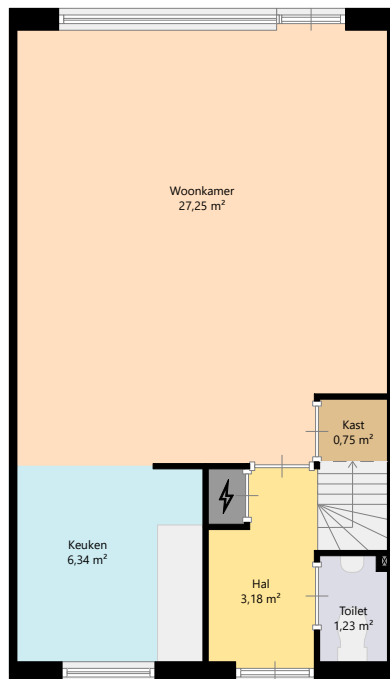

1,93 m

2,76 m

1,80 m 0,66 m 1,40 m 0,90 m  
2,46 m 2,37 m  
4,90 m

4,81 m  
5,77 m  
8,35 m  
0,92 m  
1,08 m  
1,40 m  
2,58 m

**VEEN  
VESTERS**

Adres: De Terp 17  
3905 AK VEENENDAAL

Verdieping: Begane grond

Schaal: 1:100

Datum: 06-03-2024

Organisatie: Woningstichting Veenvesters

Adres: De Terp 17  
3905 AK VEENENDAAL

Verdieping: Eerste verdieping

Schaal: 1:100

Datum: 06-03-2024

Organisatie: Woningstichting Veenvesters

2,71 m

4,90 m

**VEEN  
VESTERS**

Adres: De Terp 17  
3905 AK VEENENDAAL

Verdieping: Tweede verdieping

Schaal: 1:100

Datum: 06-03-2024

Organisatie: Woningstichting Veenvesters