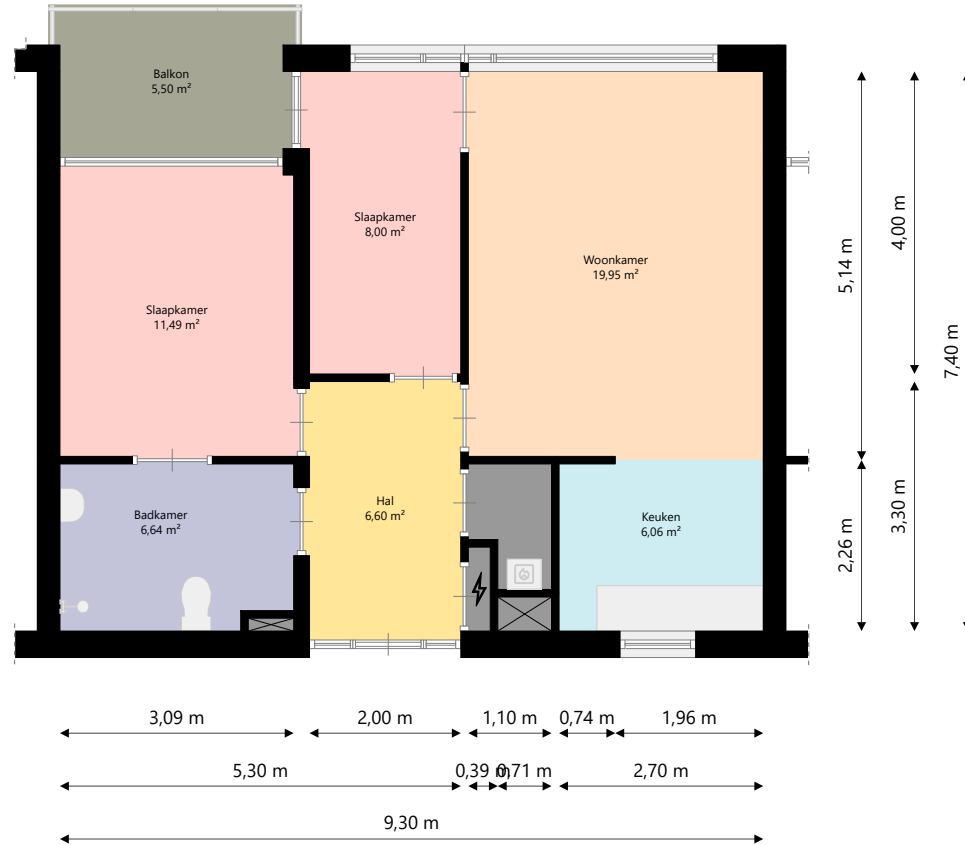

Adres:	Boermarke 27 9541JB VLAGTWEDDE
Verdieping:	Begane grond
Schaal:	1:100
Datum:	21-04-2024
Organisatie:	Stichting Acantus

Adres:	Boermarke 27 9541JB VLAGTWEDDE
Verdieping:	Eerste verdieping
Schaal:	1:100
Datum:	21-04-2024
Organisatie:	Stichting Acantus