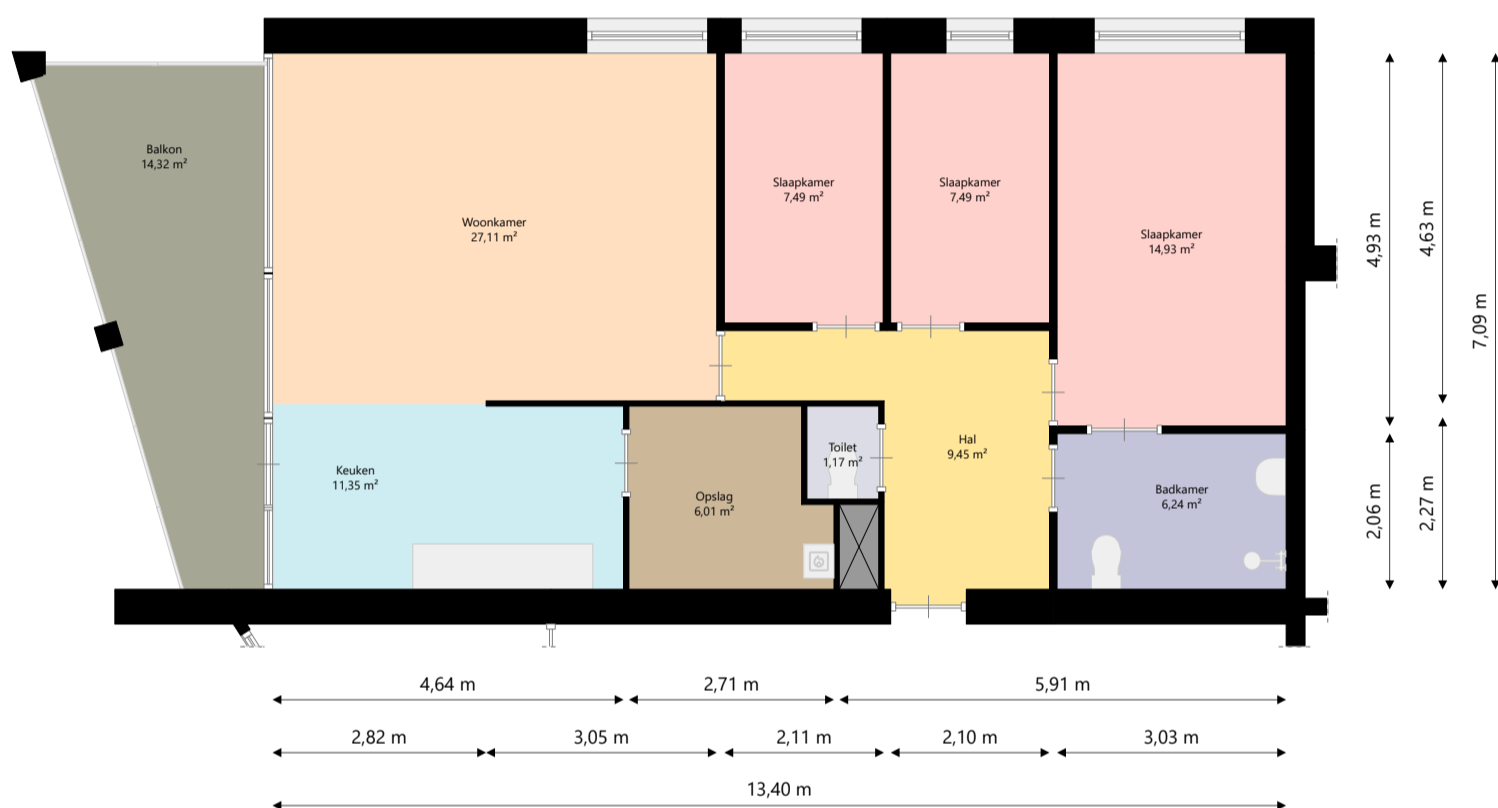

Adres:	Koningin Wilhelminapark 117 9934EH DELFZIJL
Verdieping:	Begane grond
Schaal:	1:100
Datum:	21-04-2024
Organisatie:	Stichting Acantus

Adres: Koningin Wilhelminapark 117  
9934EH DELFZIJL

Verdieping: Vijfde verdieping

Schaal: 1:100

Datum: 21-04-2024

Organisatie: Stichting Acantus