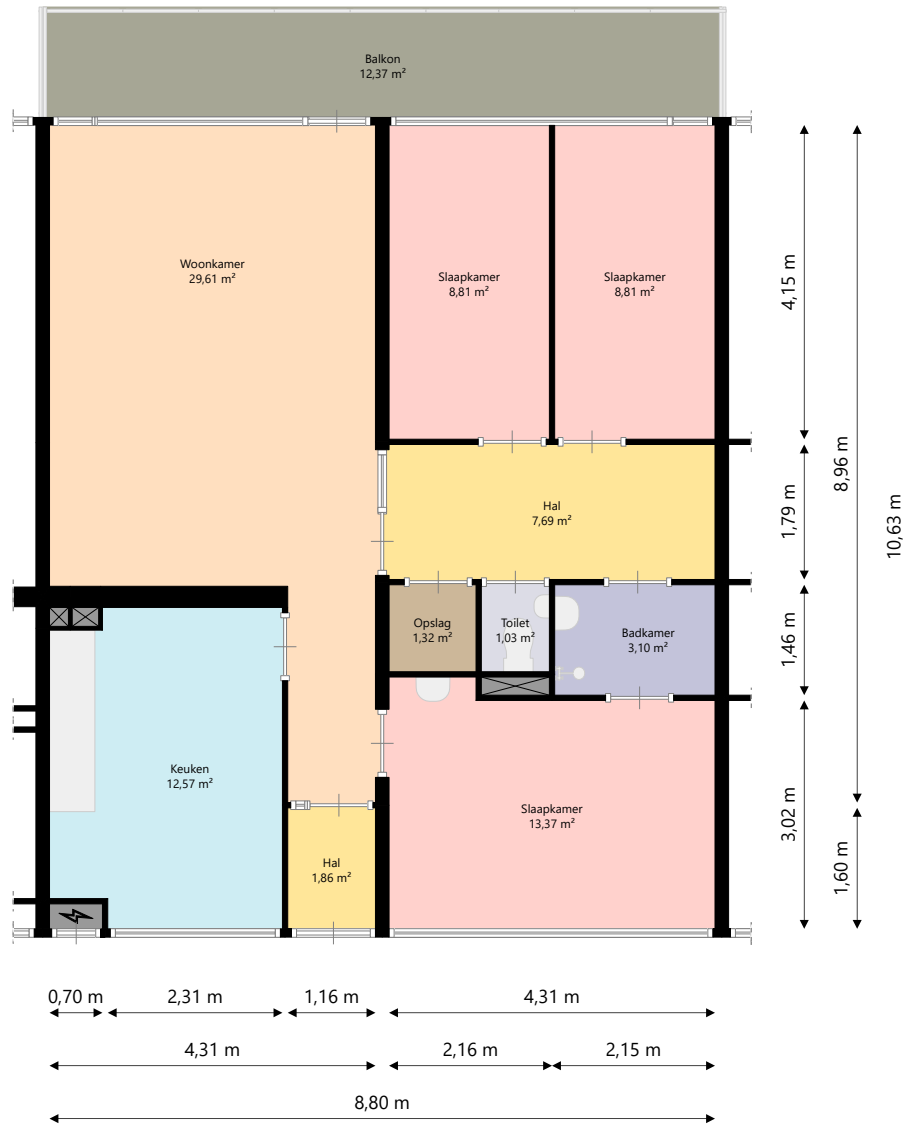

Adres: Zuiderkruis 311
3902 WJ VEENENDAAL

Verdieping: Begane grond

Schaal: 1:100

Datum: 13-01-2026

Organisatie: Woningstichting Veenvesters

Adres: Zuiderkruis 311
3902 WJ VEENENDAAL

Verdieping: Vijfde verdieping

Schaal: 1:100

Datum: 13-01-2026

Organisatie: Woningstichting Veenvesters