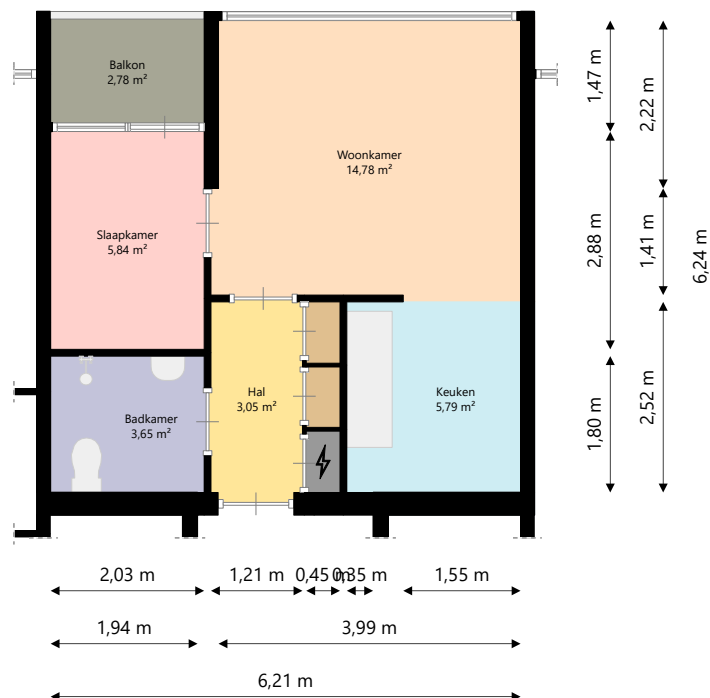

Adres:	Kustweg 202 9933BL DELFZIJL
Verdieping:	Begane grond
Schaal:	1:100
Datum:	21-04-2024
Organisatie:	Stichting Acantus

Adres:	Kustweg 202 9933BL DELFZIJL
Verdieping:	Zevende verdieping
Schaal:	1:100
Datum:	21-04-2024
Organisatie:	Stichting Acantus