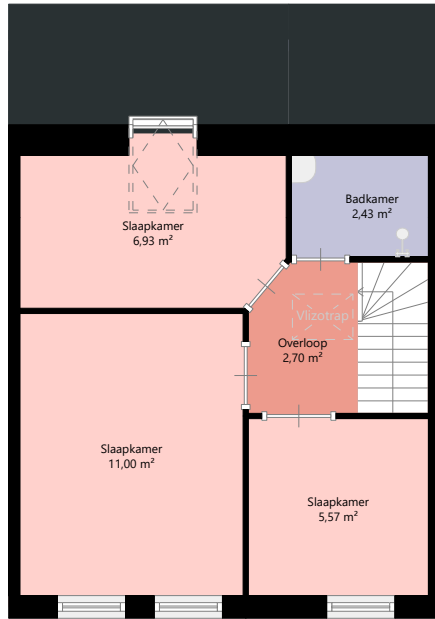

Adres:	Maisveld 40 9932JW DELFZIJL
Verdieping:	Begane grond
Schaal:	1:100
Datum:	21-04-2024
Organisatie:	Stichting Acantus

Adres:	Maisveld 40 9932JW DELFZIJL
Verdieping:	Eerste verdieping
Schaal:	1:100
Datum:	21-04-2024
Organisatie:	Stichting Acantus

Adres:	Maisveld 40 9932JW DELFZIJL
Verdieping:	Tweede verdieping
Schaal:	1:100
Datum:	21-04-2024
Organisatie:	Stichting Acantus