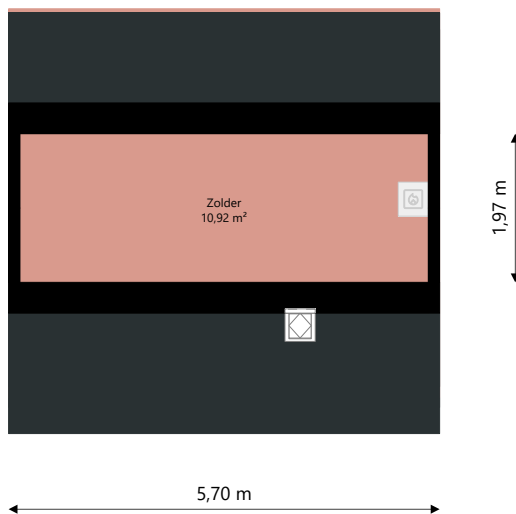

Adres:	Maisveld 40 9932JW DELFZIJL
Verdieping:	Begane grond
Schaal:	1:100
Datum:	21-04-2024
Organisatie:	Stichting Acantus

Adres:	Maisveld 40 9932JW DELFZIJL
Verdieping:	Eerste verdieping
Schaal:	1:100
Datum:	21-04-2024
Organisatie:	Stichting Acantus

Adres:	Maisveld 40 9932JW DELFZIJL
Verdieping:	Tweede verdieping
Schaal:	1:100
Datum:	21-04-2024
Organisatie:	Stichting Acantus