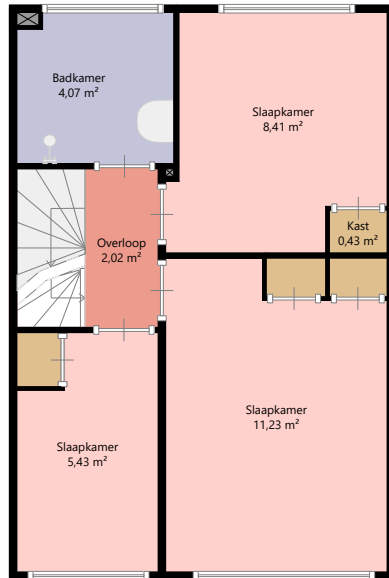

**VEEN
VESTERS**

Adres: Kamperfoelie 19
3904 LP VEENENDAAL

Verdieping: Begane grond

Schaal: 1:100

Datum: 06-03-2024

Organisatie: Woningstichting Veenvesters

Adres: Kamperfoelie 19
3904 LP VEENENDAAL

Verdieping: Eerste Verdieping

Schaal: 1:100

Datum: 06-03-2024

Organisatie: Woningstichting Veenvesters

Adres: Kamperfoelie 19
3904 LP VEENENDAAL

Verdieping: Tweede Verdieping

Schaal: 1:100

Datum: 06-03-2024

Organisatie: Woningstichting Veenvesters