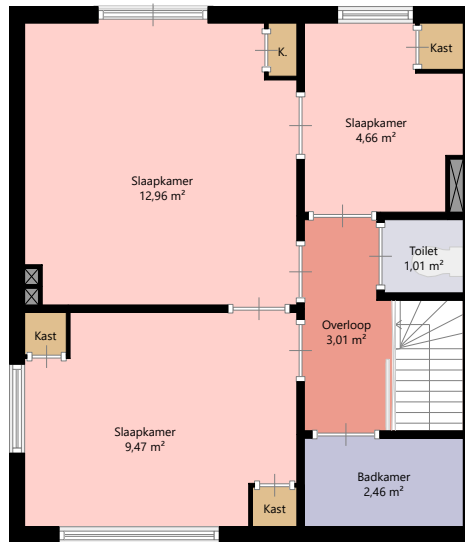

Adres: Emmalaan 43
 3905 GM VEENENDAAL
 Verdieping: Begane grond
 Schaal: 1:100
 Datum: 31-03-2026
 Organisatie: Woningstichting Veenvesters

Adres: Emmalaan 43
3905 GM VEENENDAAL

Verdieping: Eerste verdieping

Schaal: 1:100

Datum: 31-03-2026

Organisatie: Woningstichting Veenvesters

Adres:	Emmalaan 43 3905 GM VEENENDAAL
Verdieping:	Tweede verdieping
Schaal:	1:100
Datum:	31-03-2026
Organisatie:	Woningstichting Veenvesters