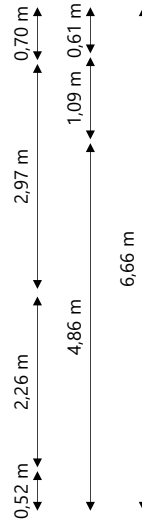

Adres: Emmalaan 43
 3905 GM VEENENDAAL
 Verdieping: Begane grond
 Schaal: 1:100
 Datum: 31-03-2026
 Organisatie: Woningstichting Veenvesters

Adres: Emmalaan 43
3905 GM VEENENDAAL

Verdieping: Eerste verdieping

Schaal: 1:100

Datum: 31-03-2026

Organisatie: Woningstichting Veenvesters

Adres:	Emmalaan 43 3905 GM VEENENDAAL
Verdieping:	Tweede verdieping
Schaal:	1:100
Datum:	31-03-2026
Organisatie:	Woningstichting Veenvesters