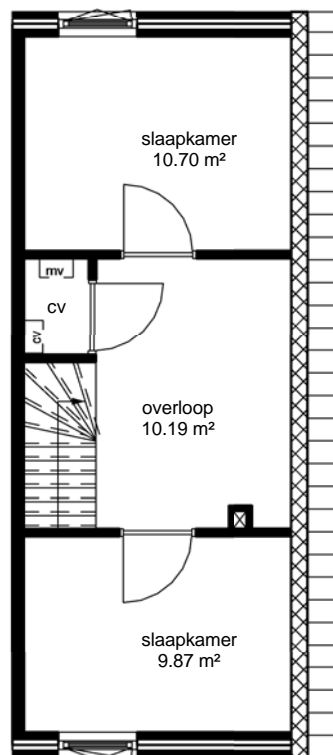

begane grond

lefi^{er}

| | |
|---|--------------------------|
| Adres: Julianastraat 78 | |
| Postcode: 9503 LC | |
| OGE-nummer: E-0015463 | |
| Schaal: 1 : 100 | Formaat: A4 |
| Datum: 12-10-2018 | Getekend door: Tekenplus |
|  Concordialweg 157, 4206 BK Gorinchem, T: 0183 820392 www.tekenplus.nl <small>Alle maten zijn onder voorbehoud en aan deze tekening komt u geen rechten ontleen</small> | |

eerste verdieping

lefi^{er}

| | |
|--|--------------------------|
| Adres: Julianastraat 78 | |
| Postcode: 9503 LC | |
| OGE-nummer: E-0015463 | |
| Schaal: 1 : 100 | Formaat: A4 |
| Datum: 12-10-2018 | Getekend door: Tekenplus |
|  Concordiaweg 157, 4206 BK Gorinchem, T: 0183 820392 www.tekenplus.nl <small>Alle maten zijn onder voorbehoud en aan deze tekening kunt u geen rechten ontleenen</small> | |