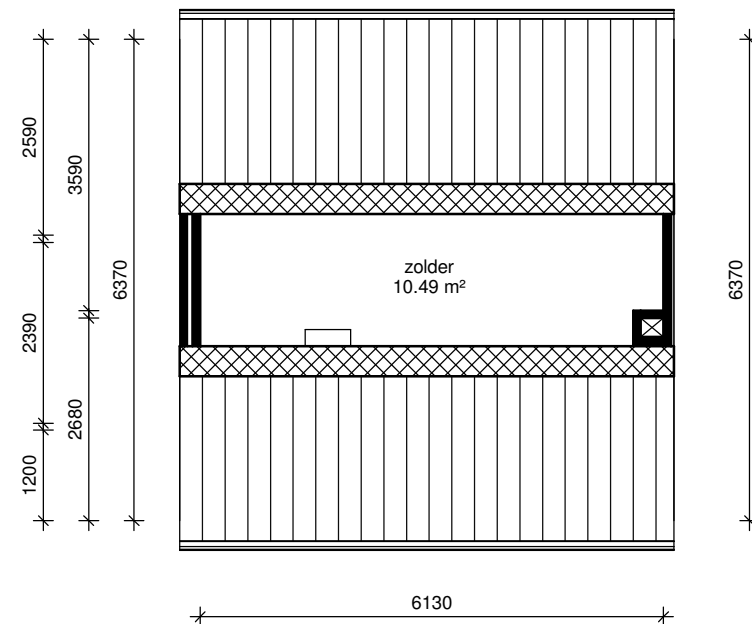

begane grond

eerste verdieping

zolder

lefier

Adres: Rozenstraat 13	
Postcode: 9581 CN MUSSELKANAAL	
OGE-nummer: E-0014909	
Schaal: 1 : 100	Formaat: A4
Datum: 26-02-2019	Getekend door: Tekenplus
Tekenplus Concordiaweg 157, 4206 BK Gorinchem, T: 0183 820392 www.tekenplus.nl	
<small>Alle maten zijn onder voorbehoud en aan deze tekening kunt u geen rechten ontleenen</small>	