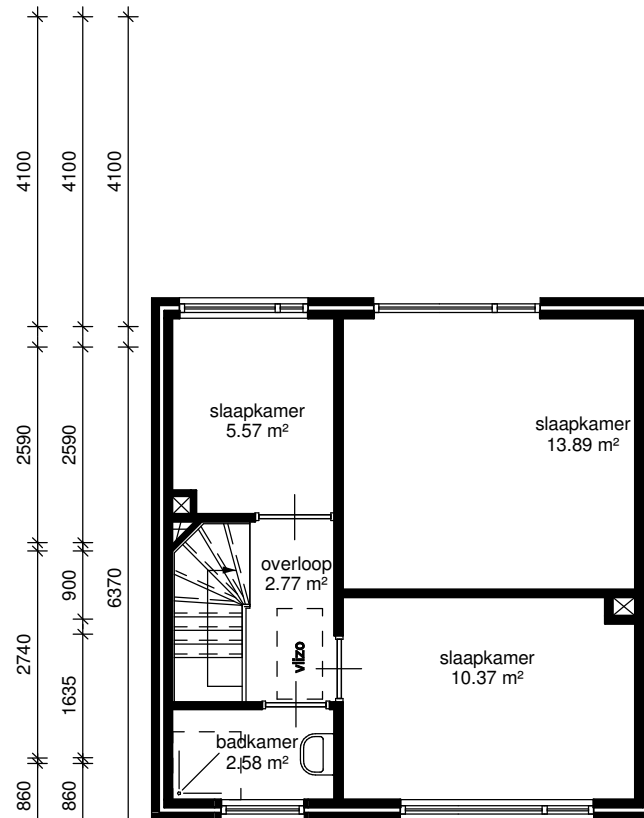

begane grond

eerste verdieping

zolder

lefier

Adres: Rozenstraat 13	
Postcode: 9581 CN MUSSELKANAAL	
OGE-nummer: E-0014909	
Schaal: 1 : 100	Formaat: A4
Datum: 26-02-2019	Getekend door: Tekenplus
Tekenplus Concordiaweg 157, 4206 BK Gorinchem, T: 0183 820392 www.tekenplus.nl	
<small>Alle maten zijn onder voorbehoud en aan deze tekening kunt u geen rechten ontleenen</small>	