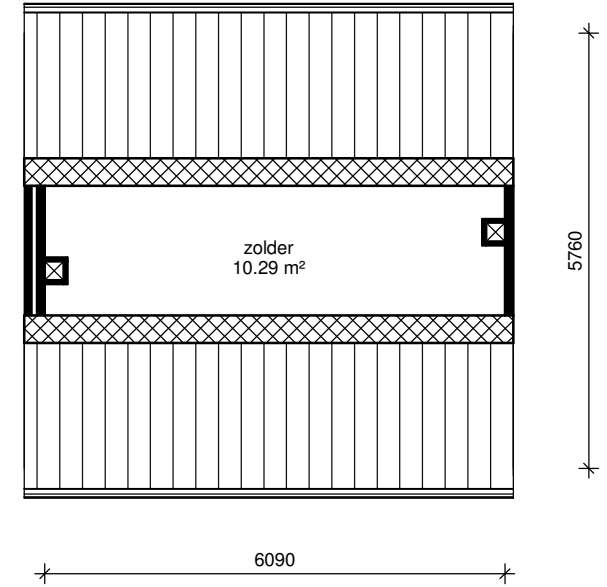

begane ground

eerste verdieping

zolder

lefier

Adres: Geert Teisstraat 20	
Postcode: 9501 GP STADSKANAAL	
OGE-nummer: E-0015609	
Schaal: 1 : 100	Formaat: A4
Datum: 26-02-2019	Getekend door: Tekenplus
Tekenplus Concordiaweg 157, 4206 BK Gorinchem, T. 0183 820392 www.tekenplus.nl <small>Alle maten zijn onder voorbehoud en aan deze tekening kunt u geen rechten ontleenen</small>	