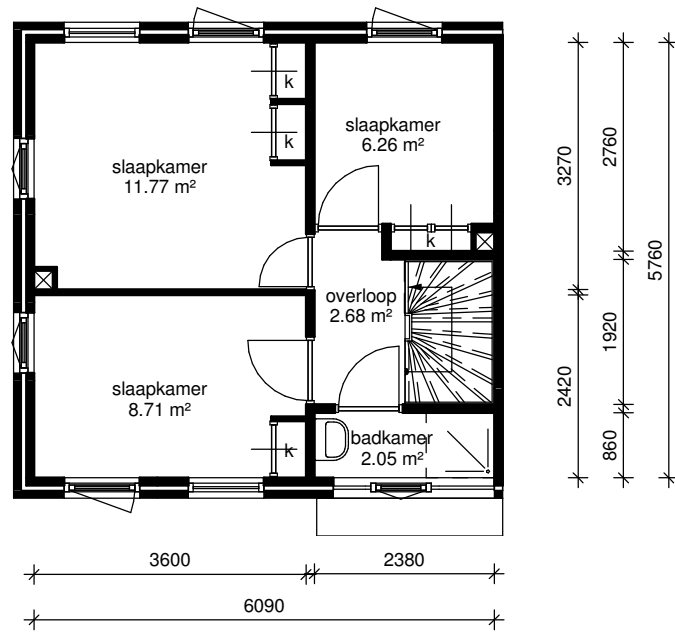

begane ground

eerste verdieping

zolder

lefier

Adres: Geert Teisstraat 20	
Postcode: 9501 GP STADSKANAAL	
OGE-nummer: E-0015609	
Schaal: 1 : 100	Formaat: A4
Datum: 26-02-2019	Getekend door: Tekenplus
Tekenplus Concordiaweg 157, 4206 BK Gorinchem, T. 0183 820392 www.tekenplus.nl <small>Alle maten zijn onder voorbehoud en aan deze tekening kunt u geen rechten ontleenen</small>	