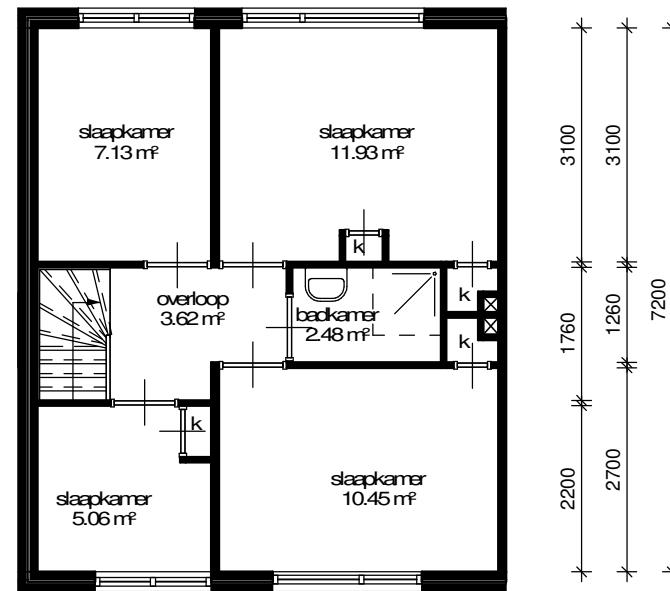

begane grond

eerste verdieping

lefier

Adres: Westerparallelstraat 31	
Postcode: 9501 GS STADSKANAAL	
OGE-nummer: E-0013793	
Schaal: 1 : 100	Formaat: A4
Datum: 07-05-2020	Gatekend door: Tekenplus
<b>Tekenplus</b> Onnoordweg 157, 4206 BK Gorinchem T: 0183 820392 www.tekenplus.nl <small>Alle maten zijn onder voorbehoud en anderszins aangegeven.</small>	