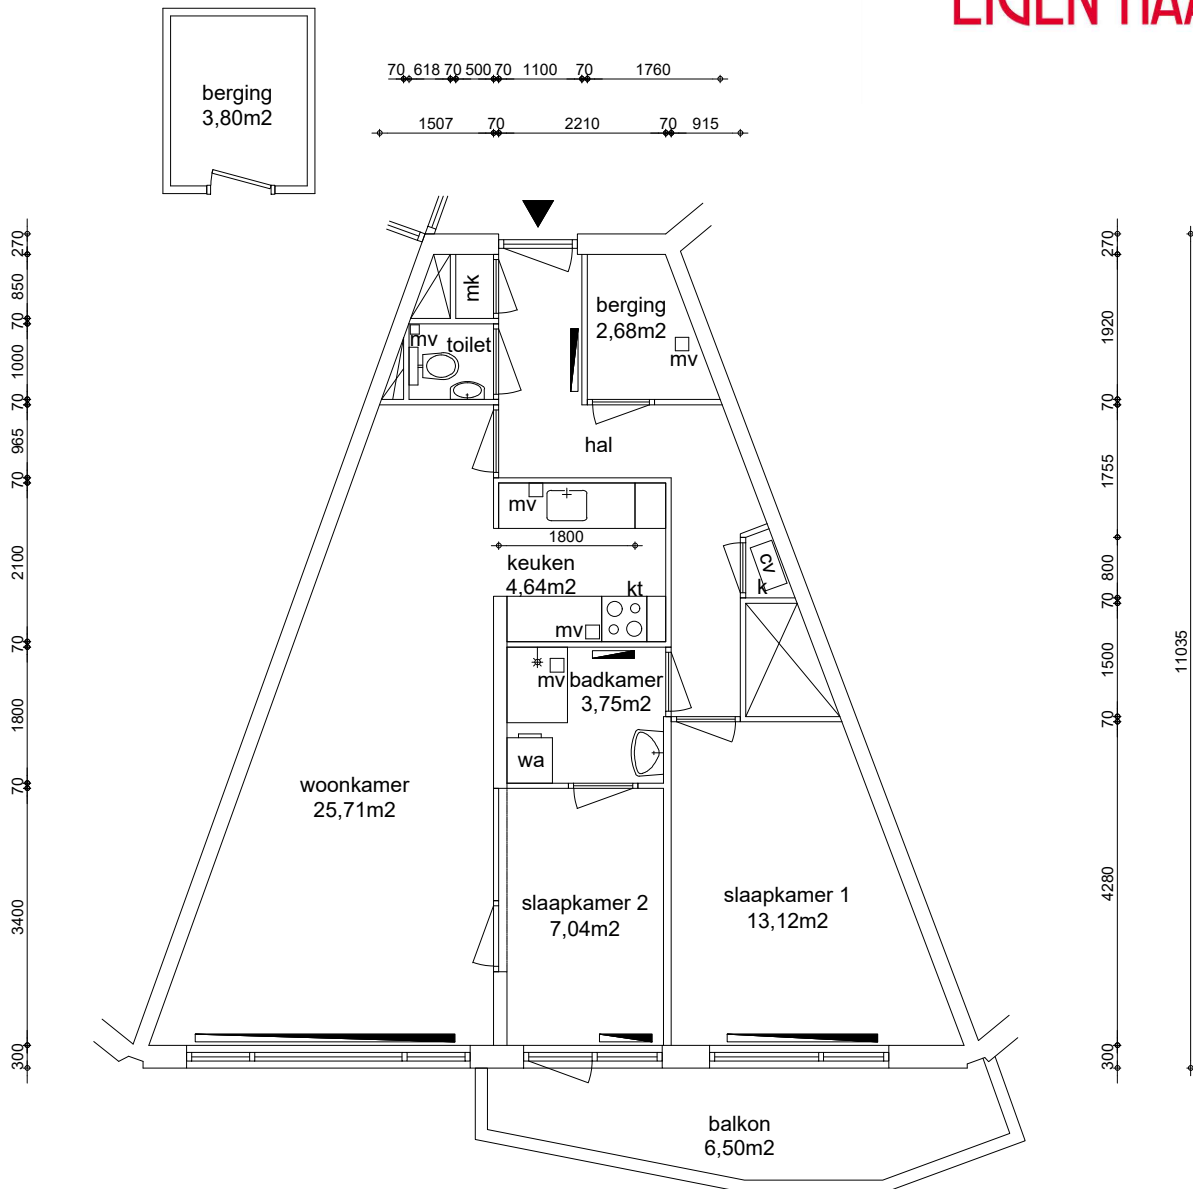

EIGEN HAARD

Appartement
GO wonen 69,70m²

GO wonen:	69,70m ²
GO overig intern:	0,00m ²
GO overig extern:	3,80m ²

Woonoppervlakte:	55,38m ²
------------------	---------------------

Maatvoering is in millimeters, en is slechts ter indicatie !
Alle op de tekening aangegeven maten zijn "circa" maten.
Er kunnen geen rechten aan de tekening worden ontleend

Renvooi

wp	plafondhoogte (circa)
oz	opstelplaats warmtepomp
zb	omvormer zonnepanelen
mk	opstelplaats zonneboiler
mv	meterkast
wtw	mechanische ventilatie unit
kt/ekt	opstelplaats warmteterugwinningunit
kk/wm	kooktoestel, elektrisch kooktoestel
cv	plaatsingsruimte koelkast, wasmachine
geiser	opstelplaats cv-ketel
mh	opstelplaats geiser
gk	opstelplaats moederhaard
b.	opstelplaats gaskachel
	opstelplaats elektrische boiler
	radiator