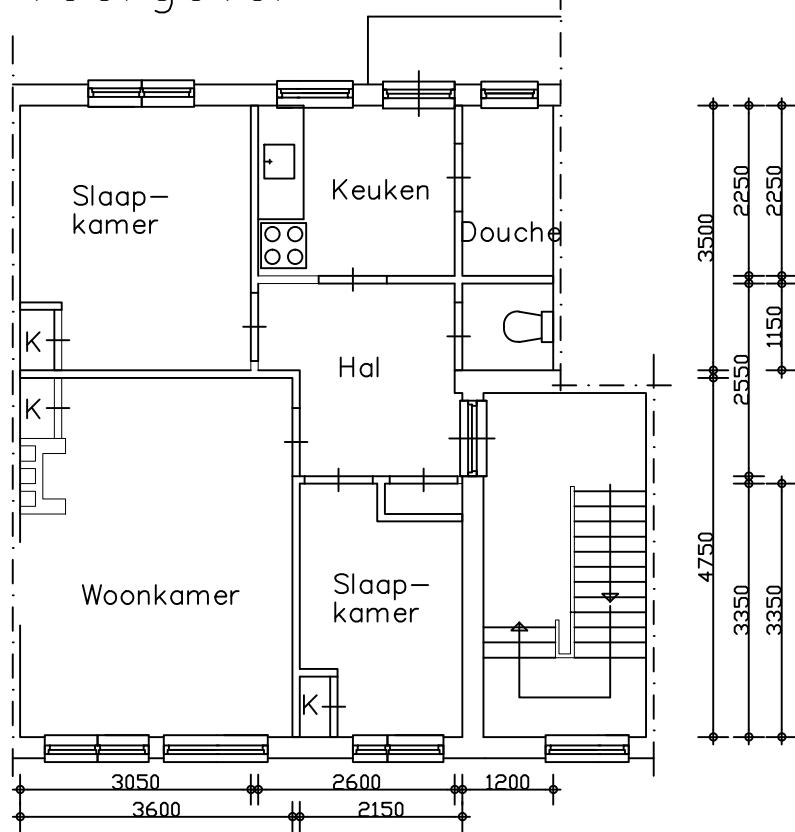

Voorgevel

Achtergevel

1e Verdieping

Berging

Adres : Joost de Jongestraat 15
 Complex : 201857
 Bouwjaar : 1955
 Gewijzigd : 27-9-2013

Let op: Het is mogelijk dat de maten, zoals aangeven op deze tekening, afwijken van de werkelijke situatie. wij aanvaren geen aansprakelijkheid voor technische en redactionele fouten.