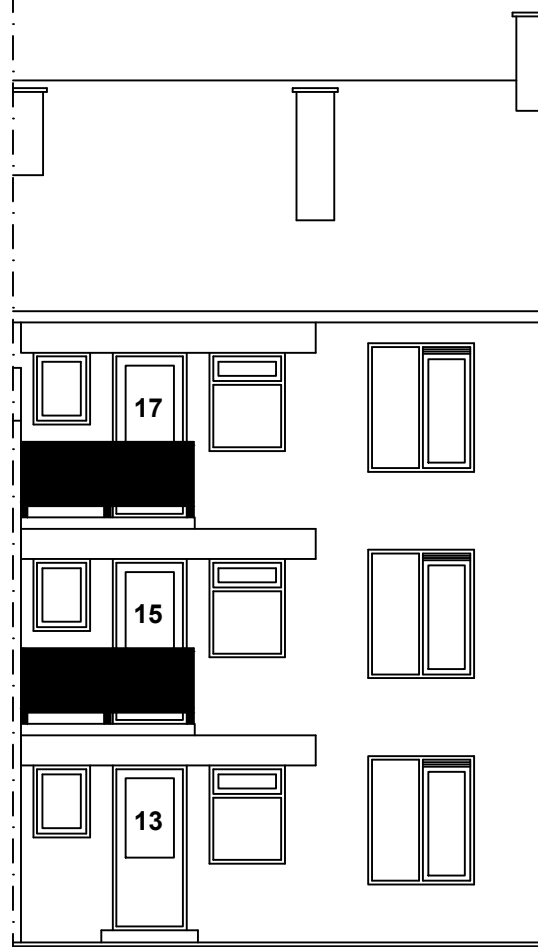

Voorgevel

Achtergevel

1e Verdieping

Berging

Adres : Joost de Jongestraat 15
 Complex : 201857
 Bouwjaar : 1955
 Gewijzigd : 27-9-2013

Let op: Het is mogelijk dat de maten, zoals aangeven op deze tekening, afwijken van de werkelijke situatie. wij aanvaren geen aansprakelijkheid voor technische en redactionele fouten.