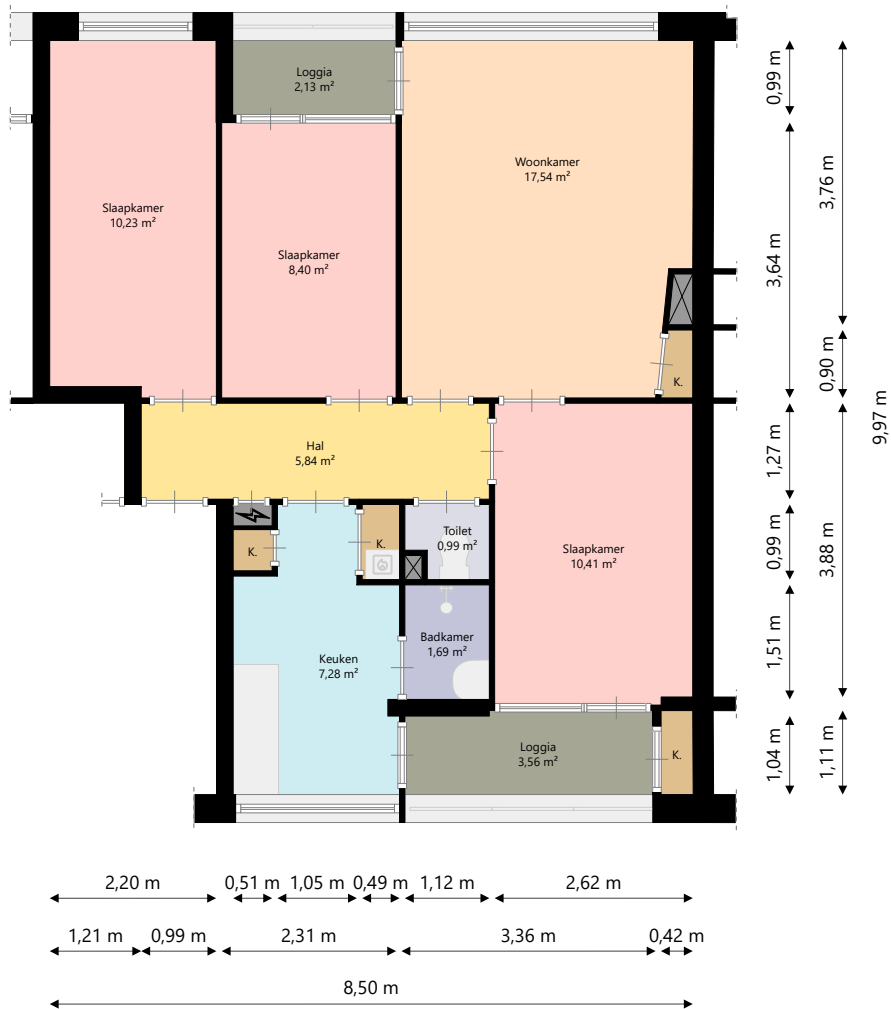

Adres:	Schrijverspark 78 3901 PR VEENENDAAL
Verdieping:	Begane grond
Schaal:	1:100
Datum:	09-12-2025
Organisatie:	Woningstichting Veenvesters

Adres: Schrijverspark 78  
3901 PR VEENENDAAL

Verdieping: Eerste verdieping

Schaal: 1:100

Datum: 09-12-2025

Organisatie: Woningstichting Veenvesters