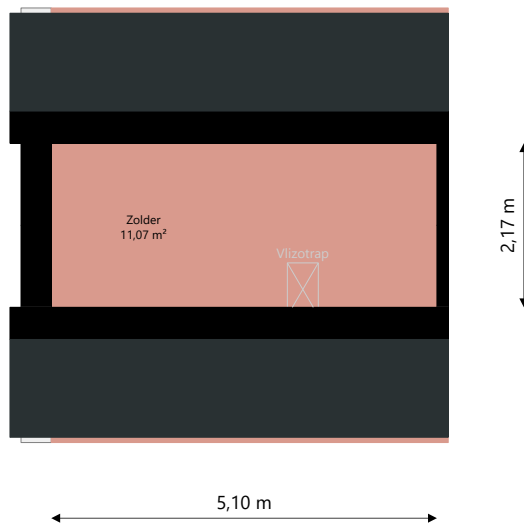

Adres: Gerrit Raapstraat 8
 9902EH APPINGEDAM
 Verdieping: Begane grond
 Schaal: 1:100
 Datum: 20-05-2025
 Organisatie: Stichting Acantus

Adres:	Gerrit Raapstraat 8 9902EH APPINGEDAM
Verdieping:	Eerste verdieping
Schaal:	1:100
Datum:	20-05-2025
Organisatie:	Stichting Acantus

Adres:	Gerrit Raapstraat 8 9902EH APPINGEDAM
Verdieping:	Tweede verdieping
Schaal:	1:100
Datum:	20-05-2025
Organisatie:	Stichting Acantus