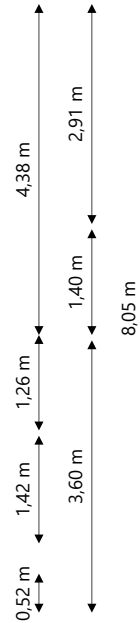

Adres: Gerrit Raapstraat 8
 9902EH APPINGEDAM
 Verdieping: Begane grond
 Schaal: 1:100
 Datum: 20-05-2025
 Organisatie: Stichting Acantus

Adres:	Gerrit Raapstraat 8 9902EH APPINGEDAM
Verdieping:	Eerste verdieping
Schaal:	1:100
Datum:	20-05-2025
Organisatie:	Stichting Acantus

Adres:	Gerrit Raapstraat 8 9902EH APPINGEDAM
Verdieping:	Tweede verdieping
Schaal:	1:100
Datum:	20-05-2025
Organisatie:	Stichting Acantus