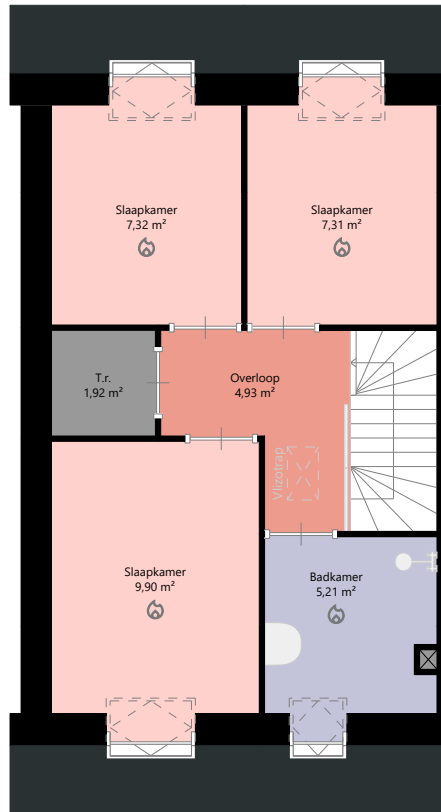

Adres: Gerrit Raapstraat 8
 9902EH APPINGEDAM
 Verdieping: Begane grond
 Schaal: 1:100
 Datum: 20-05-2025
 Organisatie: Stichting Acantus

Adres:	Gerrit Raapstraat 8 9902EH APPINGEDAM
Verdieping:	Eerste verdieping
Schaal:	1:100
Datum:	20-05-2025
Organisatie:	Stichting Acantus

Adres:	Gerrit Raapstraat 8 9902EH APPINGEDAM
Verdieping:	Tweede verdieping
Schaal:	1:100
Datum:	20-05-2025
Organisatie:	Stichting Acantus