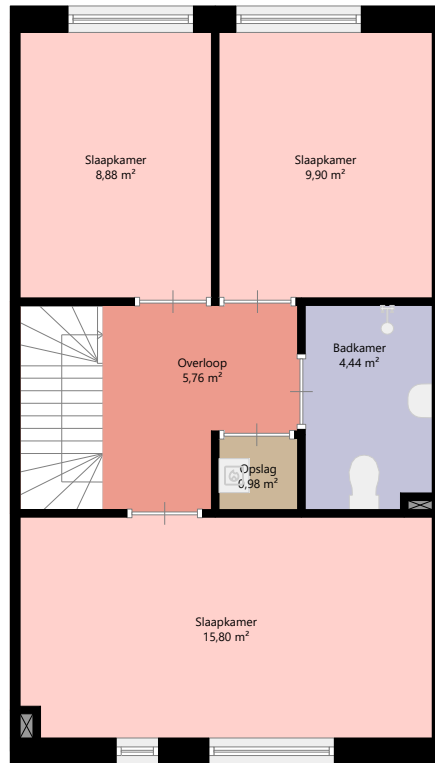

Adres: Sien Jensemastraat 5  
9933KE DELFZIJL

Verdieping: Begane grond

Schaal: 1:100

Datum: 21-04-2024

Organisatie: Stichting Acantus

Adres:	Sien Jensemastraat 5 9933KE DELFZIJL
Verdieping:	Eerste verdieping
Schaal:	1:100
Datum:	21-04-2024
Organisatie:	Stichting Acantus