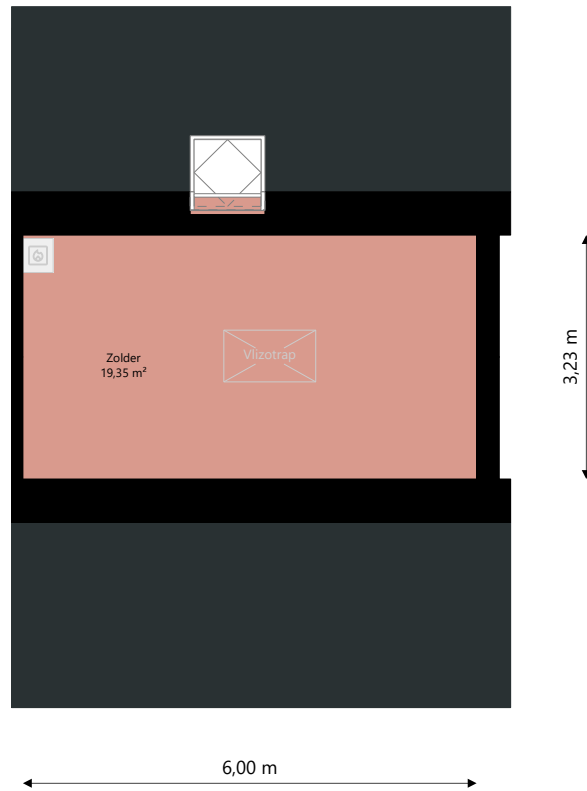

Adres:	Sont 13 9933TA DELFZIJL
Verdieping:	Begane grond
Schaal:	1:100
Datum:	21-04-2024
Organisatie:	Stichting Acantus

Adres:	Sont 13 9933TA DELFZIJL
Verdieping:	Eerste verdieping
Schaal:	1:100
Datum:	21-04-2024
Organisatie:	Stichting Acantus

Adres:	Sont 13 9933TA DELFZIJL
Verdieping:	Zolder
Schaal:	1:100
Datum:	21-04-2024
Organisatie:	Stichting Acantus