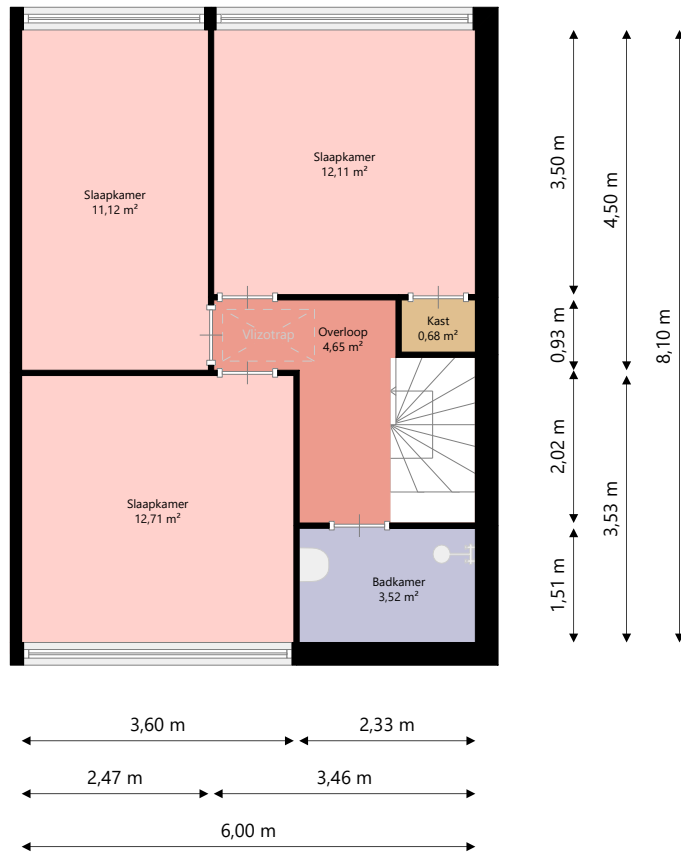

Adres:	Sont 13 9933TA DELFZIJL
Verdieping:	Begane grond
Schaal:	1:100
Datum:	21-04-2024
Organisatie:	Stichting Acantus

Adres:	Sont 13 9933TA DELFZIJL
Verdieping:	Eerste verdieping
Schaal:	1:100
Datum:	21-04-2024
Organisatie:	Stichting Acantus

Adres:	Sont 13 9933TA DELFZIJL
Verdieping:	Zolder
Schaal:	1:100
Datum:	21-04-2024
Organisatie:	Stichting Acantus