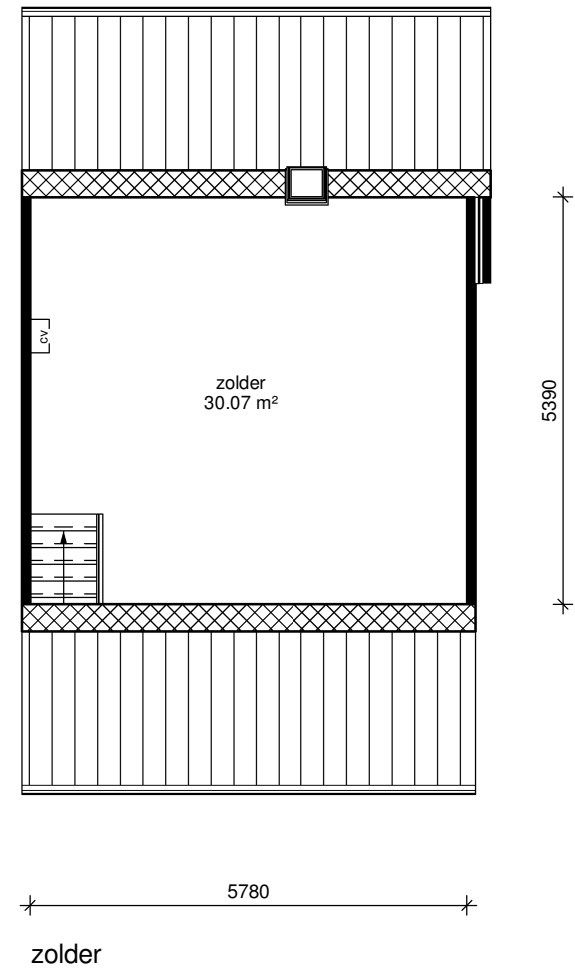

begane grond

lefier

| | |
|---|-----------------------|
| Adres: Esdoornstraat 50 | |
| Postcode: 9501 GJ STADSKANAAL | |
| OGE-nummer: E-0014050 | |
| Schaal: 1 : 100 | Formaat: A4 |
| Datum: 04/11/2024 | Getekend door: Hitech |
|  | |
| <small>Alle maten zijn onder voorbehoud en aan deze tekening kunt u geen rechten onttrekken</small> | |