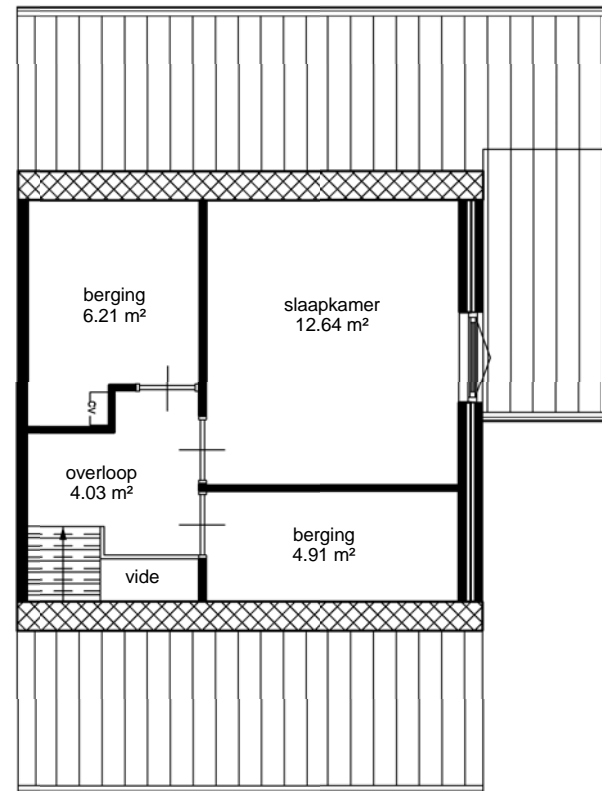

begane grond

eerste verdieping

lefi^{er}

Adres: Eikenhage 30	
Postcode: 9501 ZA	
OGÉ-nummer: E-0013484	
Schaal: 1 : 100	Formaat: A4
Datum: 19-02-2019	Getekend door: Tekenplus
 Concordiaweg 157, 4206 BK Gorinchem, T: 0183 820392 www.tekenplus.nl <small>Alle maten zijn onder voorbehoud en aan deze tekening kunt u geen rechten ontleen</small>	