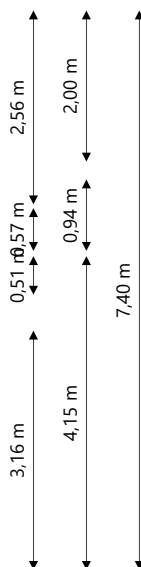

Adres: Oleander 22
3904 LN VEENENDAAL

Verdieping: Begane grond

Schaal: 1:100

Datum: 06-03-2024

Organisatie: Woningstichting Veenvesters

Adres: Oleander 22
3904 LN VEENENDAAL

Verdieping: Eerste Verdieping

Schaal: 1:100

Datum: 06-03-2024

Organisatie: Woningstichting Veenvesters

Adres: Oleander 22
3904 LN VEENENDAAL

Verdieping: Tweede Verdieping

Schaal: 1:100

Datum: 06-03-2024

Organisatie: Woningstichting Veenvesters