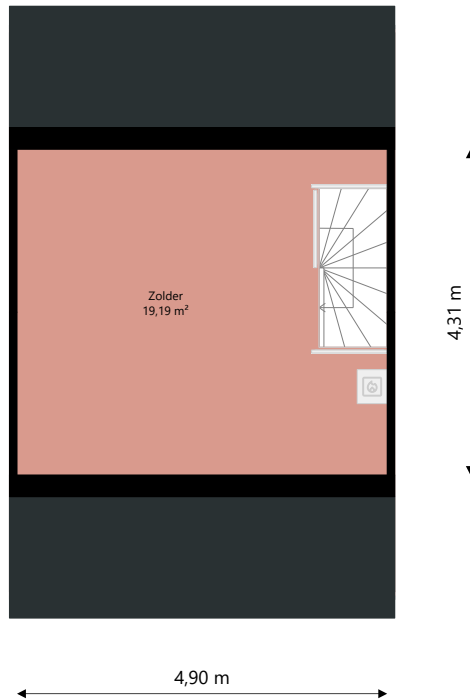

Adres: Oleander 22
3904 LN VEENENDAAL

Verdieping: Tweede Verdieping

Schaal: 1:100

Datum: 06-03-2024

Organisatie: Woningstichting Veenvesters