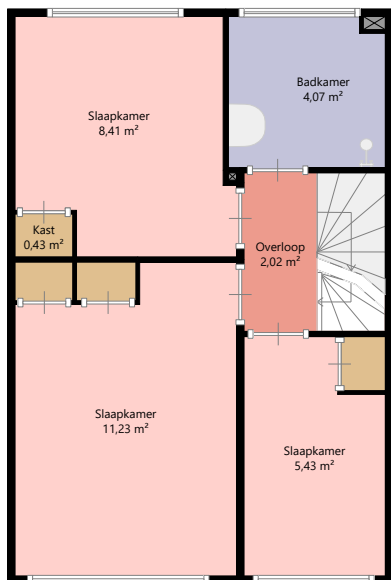

Adres: Oleander 22
3904 LN VEENENDAAL

Verdieping: Begane grond

Schaal: 1:100

Datum: 06-03-2024

Organisatie: Woningstichting Veenvesters

Adres: Oleander 22
3904 LN VEENENDAAL

Verdieping: Eerste Verdieping

Schaal: 1:100