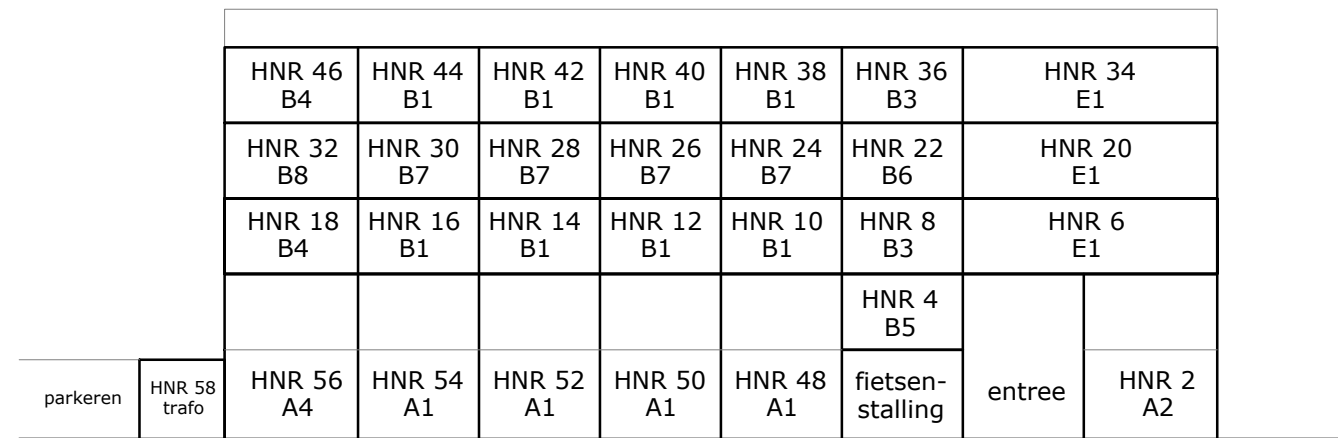

oostgevel

zuidgevel (A.M. van Schurmanhof)

westgevel

noordgevel (binnentuin)