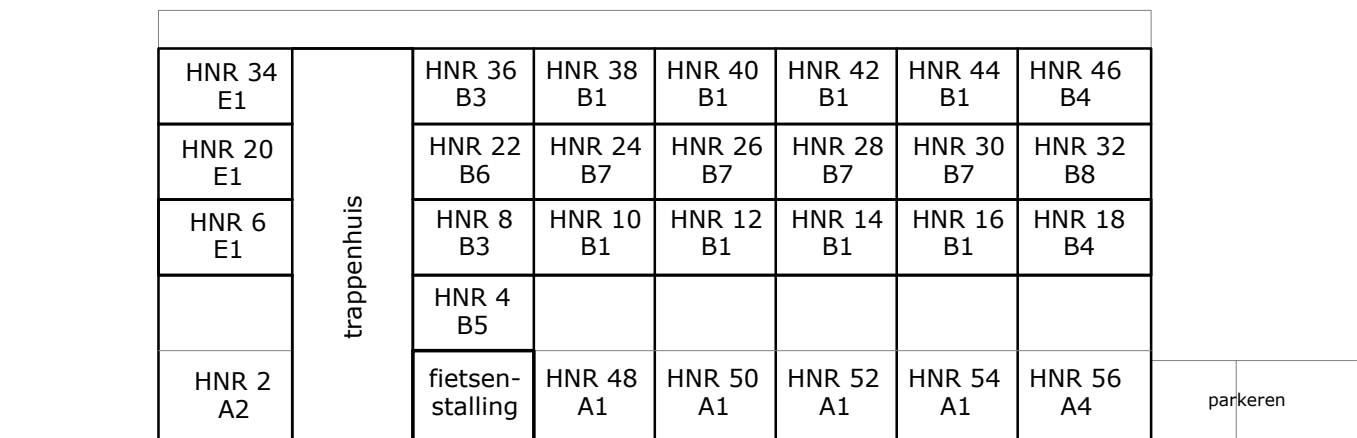

oostgevel

zuidgevel (A.M. van Schurmanhof)

westgevel

noordgevel (binnentuin)