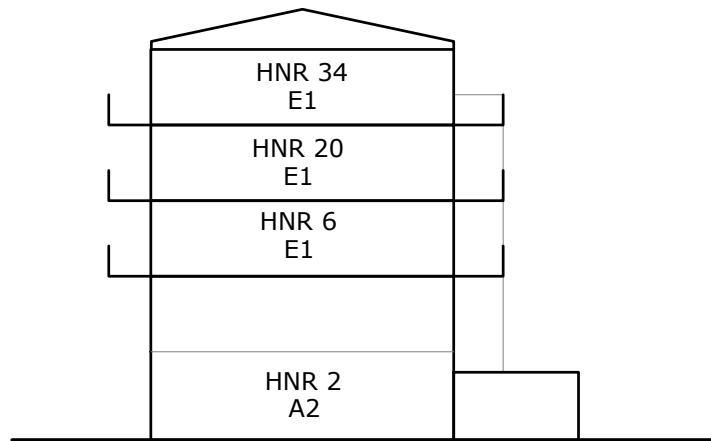

westgevel

zuidgevel (Hermanus van der Tuukhof)

oostgevel

noordgevel (binnentuin)

COMPLEX : 11220000  
 ADRES :  
 BOUWJAAR : 2026  
 OPMERKING : kleine afwijkingen mogelijk  
 Aan deze tekeningen kunnen geen rechten worden ontleend

GEVELDOORSNEDE  
 VERDIEPING :  
 STATUS : definitief  
 DATUM : 13-01-2026